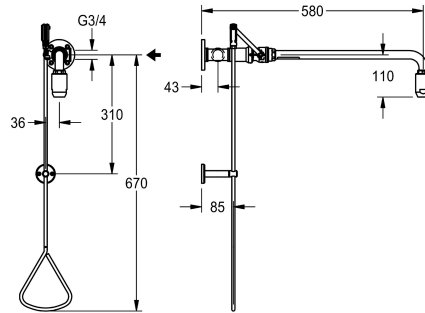

KWC

Nooddouche met trekstangbediening

Modell-Linie: EMERGENCYSHOWERS | FAID0006

Nooddouches | Lichaamsdouches

KWC-No.

2030019084

Volumestroom bij 65 l/min bij 1,0 bar dynamische druk, ca. 110 l/min bij 3,0 bar dynamische druk, wateraansluiting G 3/4

Nooddouche met trekstang, voor opbouwmontage naast deur, met watertoevoer via plafond of van rechts, bediening met driehoekige hendel. Met wandsteun en nooddouchekop. Sluit niet automatisch, uitzetten door trekstang omhoog te drukken. Groene EPS-coating

(RAL 6032), voldoet aan de eisen van EN 15154-1. Inclusief veiligheidssticker "nooddouche" conform ISO 3864-1. Volumestroom ca. 65 l/min bij 1,0 bar, ca. 110 l/min bij 3,0 bar, aansluiting G 3/4.

Technical Data

Kleur	GREEN
Lengte uitloop	588 mm
Type aansluiting	Pijpverbinding
Type fitting	Wandbevestiging
ATT-WS-VOLFLOWRATE1	1.08 l/s
ATT-WS-VOLFLOWRATE3	1.83 l/s

Kleur	GREEN
Lengte uitloop	588 mm
Type aansluiting	Pijpverbinding
Type fitting	Wandbevestiging
ATT-WS-VOLFLOWRATE1	1.08 l/s
ATT-WS-VOLFLOWRATE3	1.83 l/s