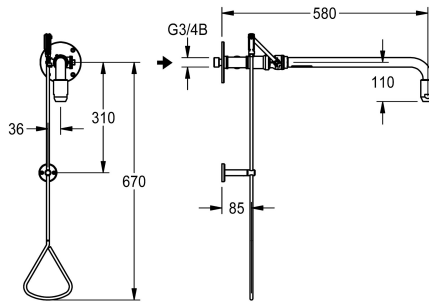

#### KWC-No.

**2030019170**

Nouzová sprcha k ovládní táhlem, k montáži na omítku vedle výchoďů, s přívodem vody ze stěny a postranní přípojkou (uzavřena zátkou) k připojení oční sprchy. Ovládní ventilu pomocí trojúhelníkové rukojeti. S nástěnným ramenem a nouzovou sprchovou hlaví. Není samouzavírací, výdej vody se ukončí tlačím táhla směrem nahoru. Potaženo zeleným práškovým

plastem (RAL 6032), splňuje normu EN 15154-1. Včetně bezpečnostního symbolu „nouzová sprcha“ z lepicí fólie podle ISO 3864-1.

Průtočný objem cca 65 l/min při průtočném tlaku 1,0 bar, cca 110 l/min při průtočném tlaku 3,0 bar, přípojka G 3/4 B

#### Technické údaje

Barva	zelený
Vzdálenost perlátoru	588 mm
Typ připojení	nástěnná
Typ armatury	namontovaný na stěnu
Objemovou rychlostí v 1 zahradí	1.08 l/s
ATT-WS-VOLFLOWRATE3	1.83 l/s

Barva	zelený
Vzdálenost perlátoru	588 mm
Typ připojení	nástěnná
Typ armatury	namontovaný na stěnu
Objemovou rychlostí v 1 zahradí	1.08 l/s
ATT-WS-VOLFLOWRATE3	1.83 l/s