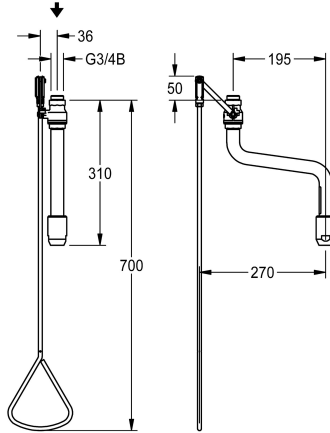

#### KWC-No.

**2030019182**

Volumestroom bij 65 l/min bij 1,0 bar dynamische druk, ca. 110 l/min bij 3,0 bar dynamische druk, wateraansluiting G 3/4 B

Nooddouche met trekstang, voor plafondmontage naast deur, watertoevoer via plafond. Bediening met driehoekige hendel. Douchepijp met horizontale sprong waardoor trekstang buiten douchestraal komt. Douche-arm en nooddouchekop. Sluit niet automatisch, uitzetten door trekstang omhoog te drukken. Groene

EPS-coating (RAL 6032), voldoet aan de eisen van EN 15154-1. Inclusief veiligheidssticker "nooddouche" volgens ISO 3864-1. Volumestroom ca. 65 l/min bij 1,0 bar, ca. 110 l/min bij 3,0 bar, aansluiting G 3/4 B.

#### Technical Data

Kleur	GREEN
Lengte uitloop	195 mm
Type aansluiting	Pijpverbinding
Type fitting	CEILING-INSTALATION
ATT-WS-VOLFLOWRATE1	1.08 l/s
ATT-WS-VOLFLOWRATE3	1.83 l/s

Kleur	GREEN
Lengte uitloop	195 mm
Type aansluiting	Pijpverbinding
Type fitting	CEILING-INSTALATION
ATT-WS-VOLFLOWRATE1	1.08 l/s
ATT-WS-VOLFLOWRATE3	1.83 l/s