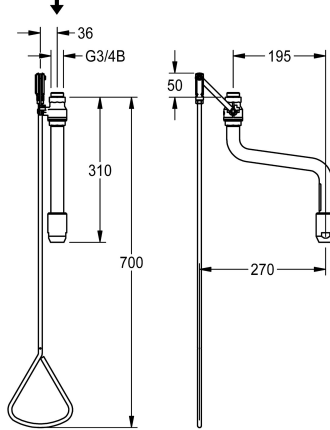

KWC

Nooddouche met trekstangbediening

Modell-Linie: EMERGENCYSHOWERS | FAID0009

Nooddouches | Lichaamsdouches

KWC-No.

2030019182

Volumestroom bij 65 l/min bij 1,0 bar dynamische druk, ca. 110 l/min bij 3,0 bar dynamische druk, wateraansluiting G 3/4 B

Nooddouche met trekstang, voor plafondmontage naast deur, watertoevoer via plafond. Bediening met driehoekige hendel. Douchepijp met horizontale sprong waardoor trekstang buiten douchestraal komt. Douche-arm en nooddouchekop. Sluit niet automatisch, uitzetten door trekstang omhoog te drukken. Groene

EPS-coating (RAL 6032), voldoet aan de eisen van EN 15154-1. Inclusief veiligheidssticker "nooddouche" volgens ISO 3864-1. Volumestroom ca. 65 l/min bij 1,0 bar, ca. 110 l/min bij 3,0 bar, aansluiting G 3/4 B.

Technical Data

Kleur	GREEN
Lengte uitloop	195 mm
Type aansluiting	Pijpverbinding
Type fitting	CEILING-INSTALATION
ATT-WS-VOLFLOWRATE1	1.08 l/s
ATT-WS-VOLFLOWRATE3	1.83 l/s

Kleur	GREEN
Lengte uitloop	195 mm
Type aansluiting	Pijpverbinding
Type fitting	CEILING-INSTALATION
ATT-WS-VOLFLOWRATE1	1.08 l/s
ATT-WS-VOLFLOWRATE3	1.83 l/s