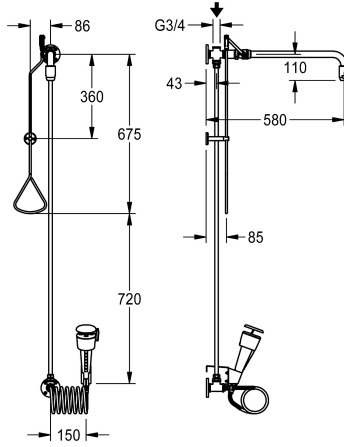

KWC

Kombinace nouzových sprch s přívodem vody ze stropu

Modell-Linie: EMERGENCYSHOWERS | FAID0010

Nouzová sprchová zařízení | Tělové sprchy

KWC-No.

2030019212

Kombinace tělové a oční nouzové sprchy k montáži na omítku, s přívodem vody ze stropu. Vzájemně nezávislé použití. Ovládání ventilu tělové sprchy pomocí trojúhelníkové rukojeti, ovládání ruční sprchy stisknutím bílého aktivčního tlačítka. Obě funkce nejsou samouzavírací. Výdej vody se ukončí tlačěním táhla směrem nahoru, resp. stisknutím červeného tlačítka u oční sprchy. Sprchové rameno a nouzová sprchová hlavice. Oční sprcha uzpůsobená k přesnému cílení, se sklonem 20° směrem dopředu, se spirálovou hadicí pro pohyblivé, resp. stacionární použití. S integrovaným regulátorem průtoku pro konstantní výšku proudu vody, zábrana zpětného toku, sítko a ochranná krytka s pokyny pro uživatele.

Povrch tělové sprchy potažený zeleným práškovým plastem (RAL 6032). Oční sprcha ze zeleného plastu s bílým aktivčním tlačítkem. Splňuje normu EN 15154-1 a -2. Včetně bezpečnostního symbolu „nouzová sprcha“ a „oční sprcha“ z lepicí fólie podle ISO 3864-1.

Průtočný objem tělové sprchy: cca 65 l/min při průtočném tlaku 1,0 bar, cca 110 l/min při průtočném tlaku 3,0 bar

Průtočný objem oční sprchy: 9 l/min při průtočném tlaku od 1 bar
Připojka: G 3/4

Volitelné příslušenství

Extension for coupling-rod

2030061050

ZFAID0003

Náhradní díly

KWC

Kombinace nouzových sprch s přívodem vody ze stropu

Modell-Linie: EMERGENCYSHOWERS | FAID0010

Nouzová sprchová zařízení | Tělové sprchy