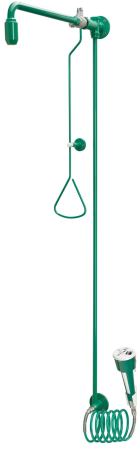

KWC

Kombinace nouzových sprch s přívodem vody ze stropu

Modell-Linie: EMERGENCYSHOWERS | FAID0010

Nouzová sprchová zařízení | Tělové sprchy

KWC-No.

2030019212

Kombinace tělové a oční nouzové sprchy k montáži na omítku, s přívodem vody ze stropu. Vzájemně nezávislé použití. Ovládání ventilu tělové sprchy pomocí trojúhelníkové rukojeti, ovládání ruční sprchy stisknutím bílého aktivčního tlačítka. Obě funkce nejsou samouzavírací. Výdej vody se ukončí tlačěním táhla směrem nahoru, resp. stisknutím červeného tlačítka u oční sprchy. Sprchové rameno a nouzová sprchová hlavice. Oční sprcha uzpůsobená k přesnému cílení, se sklonem 20° směrem dopředu, se spirálovou hadicí pro pohyblivé, resp. stacionární použití. S integrovaným regulátorem průtoku pro konstantní výšku proudu vody, zábrana zpětného toku, sítko a ochranná krytka s pokyny pro uživatele.

Povrch tělové sprchy potažený zeleným práškovým plastem (RAL 6032). Oční sprcha ze zeleného plastu s bílým aktivčním tlačítkem. Splňuje normu EN 15154-1 a -2. Včetně bezpečnostního symbolu „nouzová sprcha“ a „oční sprcha“ z lepicí fólie podle ISO 3864-1.

Průtočný objem tělové sprchy: cca 65 l/min při průtočném tlaku 1,0 bar, cca 110 l/min při průtočném tlaku 3,0 bar

Průtočný objem oční sprchy: 9 l/min při průtočném tlaku od 1 bar
Připojka: G 3/4

Volitelné příslušenství

Extension for coupling-rod

2030061050

ZFAID0003

Náhradní díly

KWC

Kombinace nouzových sprch s přívodem vody ze stropu

Modell-Linie: EMERGENCYSHOWERS | FAID0010

Nouzová sprchová zařízení | Tělové sprchy