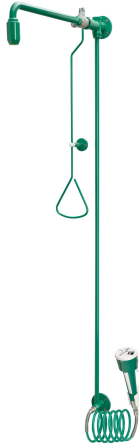

KWC

Combinazione doccia e lavaocchi, allaccio dall'alto

Modell-Linie: EMERGENCYSHOWERS | FAID0010

Docce d'emergenza | Doccia corpo

KWC-No.

2030019212

Combinazione doccia d'emergenza e doccetta occhi/viso, per installazione a parete, allaccio acqua dall'alto per tubazione esterna. Azionamento del flusso completamente manuale, interruzione doccia spingendo in alto il tirante oppure il tasto rosso su doccetta. Rivestimento in EPS verde (RAL 6032), a norme EN

15154/1. Inclusa targhetta adesiva secondo ISO 3864/1.

Volume di flussaggio doccia circa 65 l/min a 1 bar, 110 l/min a 3 bar, Volume flussaggio doccetta occhi/viso 9 l/min a 1 bar connessioni G 3/4.

Dati tecnici

teamNumber

0

Accessori opzionali

Prolunga doccia di sicurezza

2030061050

ZFAID0003

Pezzi di ricambio

KWC

Combinazione doccia e lavaocchi, allaccio dall'alto

Modell-Linie: EMERGENCYSHOWERS | FAID0010

Docce d'emergenza | Doccia corpo

Soffione completo per docce di emergenza

2030018821
FAID0002

Braccio a parete per docce di emergenza