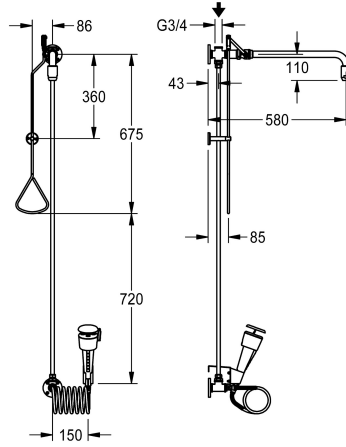

KWC

Combinazione doccia e lavaocchi, allaccio dall'alto

Modell-Linie: EMERGENCYSHOWERS | FAID0010

Docce d'emergenza | Doccia corpo

KWC-No.

2030019212

Combinazione doccia d'emergenza e doccetta occhi/viso, per installazione a parete, allaccio acqua dall'alto per tubazione esterna. Azionamento del flusso completamente manuale, interruzione doccia spingendo in alto il tirante oppure il tasto rosso su doccetta. Rivestimento in EPS verde (RAL 6032), a norme EN

15154/1. Inclusa targhetta adesiva secondo ISO 3864/1.

Volume di flussaggio doccia circa 65 l/min a 1 bar, 110 l/min a 3 bar, Volume flussaggio doccetta occhi/viso 9 l/min a 1 bar connessioni G 3/4.

Dati tecnici

Combinazione doccia e lavaocchi, allaccio dall'alto

Modell-Linie: EMERGENCYSHOWERS | FAID0010

Docce d'emergenza | Doccia corpo

Soffione completo per docce di emergenza

2030018821
FAID0002

Braccio a parete per docce di emergenza