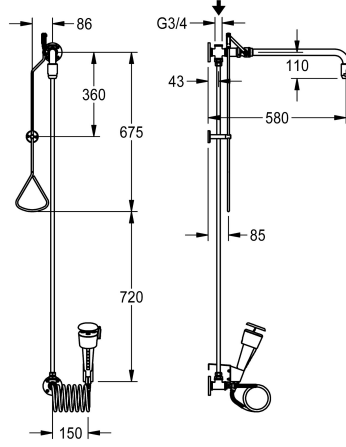

KWC

Combinazione doccia e lavaocchi, allaccio dall'alto

Modell-Linie: EMERGENCYSHOWERS | FAID0010

Docce d'emergenza | Doccia corpo

KWC-No.

2030019212

Combinazione doccia d'emergenza e doccetta occhi/viso, per installazione a parete, allaccio acqua dall'alto per tubazione esterna. Azionamento del flusso completamente manuale, interruzione doccia spingendo in alto il tirante oppure il tasto rosso su doccetta. Rivestimento in EPS verde (RAL 6032), a norme EN

15154/1. Inclusa targhetta adesiva secondo ISO 3864/1.

Volume di flussaggio doccia circa 65 l/min a 1 bar, 110 l/min a 3 bar, Volume flussaggio doccetta occhi/viso 9 l/min a 1 bar connessioni G 3/4.

Accessori opzionali

Prolunga doccia di sicurezza

2030061050

ZFAID0003

Pezzi di ricambio

KWC

Combinazione doccia e lavaocchi, allaccio dall'alto

Modell-Linie: EMERGENCYSHOWERS | FAID0010

Docce d'emergenza | Doccia corpo