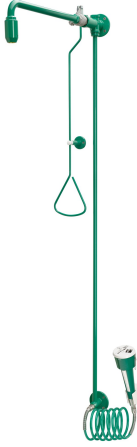

KWC

Combinazione doccia e lavaocchi, allaccio dall'alto

Modell-Linie: EMERGENCYSHOWERS | FAID0010

Docce d'emergenza | Doccia corpo

KWC-No.

2030019212

Combinazione doccia d'emergenza e doccetta occhi/viso, per installazione a parete, allaccio acqua dall'alto per tubazione esterna. Azionamento del flusso completamente manuale, interruzione doccia spingendo in alto il tirante oppure il tasto rosso su doccetta. Rivestimento in EPS verde (RAL 6032), a norme EN

15154/1. Inclusa targhetta adesiva secondo ISO 3864/1.

Volume di flussaggio doccia circa 65 l/min a 1 bar, 110 l/min a 3 bar, Volume flussaggio doccetta occhi/viso 9 l/min a 1 bar connessioni G 3/4.

Accessori opzionali

Prolunga doccia di sicurezza

2030061050

ZFAID0003

Pezzi di ricambio

KWC

Combinazione doccia e lavaocchi, allaccio dall'alto

Modell-Linie: EMERGENCYSHOWERS | FAID0010

Docce d'emergenza | Doccia corpo

Soffione completo per docce di emergenza

2030018821
FAID0002

KWC

Braccio a parete per docce di emergenza

2030018827
ZFAID0001

KWC

Soffione per docce di emergenza

2030018810
FAID0001