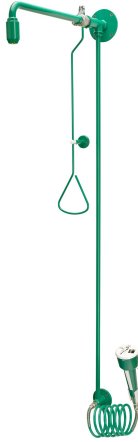

## KWC

Kombinace nouzových sprch s přívodem vody ze stěny

Modell-Linie: EMERGENCYSHOWERS | FAID0011

Nouzová sprchová zařízení | Tělové sprchy

KWC-No.

**2030019221**

Kombinace tělové a oční nouzové sprchy k montáži na omítku, s přívodem vody ze stěny. Vzájemně nezávislé použití. Ovládání ventilu tělové sprchy pomocí trojúhelníkové rukojeti, ovládání ruční sprchy stisknutím bílého aktivčního tlačítka. Obě funkce nejsou samouzavírací. Výdej vody se ukončí tlačením táhla směrem nahoru, resp. stisknutím červeného tlačítka u oční sprchy. Sprchové rameno a nouzová sprchová hlavice. Oční sprcha uzpůsobená k přesnému cílení, se sklonem 20° směrem dopředu, se spirálovou hadicí pro pohyblivé, resp. stacionární použití. S integrovaným regulátorem průtoku pro konstantní výšku proudu vody, zábrana zpětného toku, sítko a ochranná krytka s pokyny pro uživatele.

Povrch tělové sprchy potažený zeleným práškovým plastem (RAL 6032). Oční sprcha ze zeleného plastu s bílým aktivčním tlačítkem. Splňuje normu EN 15154-1 a -2. Včetně bezpečnostního symbolu „nouzová sprcha“ a „oční sprcha“ z lepicí fólie podle ISO 3864-1.

Průtočný objem tělové sprchy: cca 65 l/min při průtočném tlaku 1,0 bar, cca 110 l/min při průtočném tlaku 3,0 bar

Průtočný objem oční sprchy: 9 l/min při průtočném tlaku od 1 bar  
Připojka: G 3/4 B

### Volitelné příslušenství

Extension for coupling-rod

**2030061050**

ZFAID0003