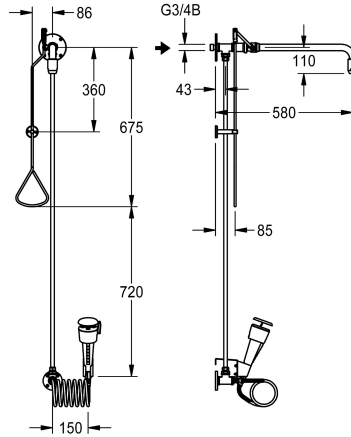

## KWC

Kombinace nouzových sprch s přívodem vody ze stěny

Modell-Linie: EMERGENCYSHOWERS | FAID0011

Nouzová sprchová zařízení | Tělové sprchy

KWC-No.

**2030019221**

Kombinace tělové a oční nouzové sprchy k montáži na omítku, s přívodem vody ze stěny. Vzájemně nezávislé použití. Ovládání ventilu tělové sprchy pomocí trojúhelníkové rukojeti, ovládání ruční sprchy stisknutím bílého aktivčního tlačítka. Obě funkce nejsou samouzavírací. Výdej vody se ukončí tlačením táhla směrem nahoru, resp. stisknutím červeného tlačítka u oční sprchy. Sprchové rameno a nouzová sprchová hlavice. Oční sprcha uzpůsobená k přesnému cílení, se sklonem 20° směrem dopředu, se spirálovou hadicí pro pohyblivé, resp. stacionární použití. S integrovaným regulátorem průtoku pro konstantní výšku proudu vody, zábrana zpětného toku, sítko a ochranná krytka s pokyny pro uživatele.

Povrch tělové sprchy potažený zeleným práškovým plastem (RAL 6032). Oční sprcha ze zeleného plastu s bílým aktivčním tlačítkem. Splňuje normu EN 15154-1 a -2. Včetně bezpečnostního symbolu „nouzová sprcha“ a „oční sprcha“ z lepicí fólie podle ISO 3864-1.

Průtočný objem tělové sprchy: cca 65 l/min při průtočném tlaku 1,0 bar, cca 110 l/min při průtočném tlaku 3,0 bar

Průtočný objem oční sprchy: 9 l/min při průtočném tlaku od 1 bar  
Připojka: G 3/4 B

### Nouzová sprchová hlavice

**2030018810**  
FAID0001