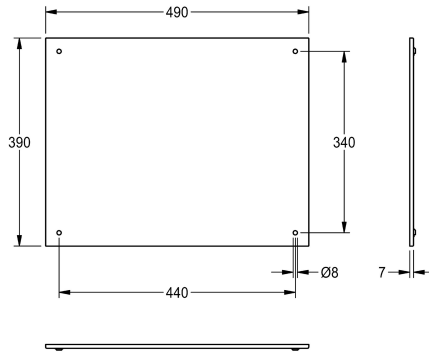

KWC HEAVY-DUTY Spiegel

Modell-Linie: HEAVYDUTY | HDTX0010
Accessories | Spiegel

KWC-Nr.

2030019878

2030019884

Abmessung 590 x 390 x 7 mm (B x H x T)

2030019886

Abmessungen 590 x 490 x 7 mm (B x H x T)

Gesamthöhe

390 mm

390 mm

490 mm

Gesamtbreite

490 mm

590 mm

590 mm

Spiegel für Aufputzmontage, Chromnickelstahl, hochglanzpoliert, Materialstärke 1,0 mm, umlaufende Abkantung, aufliegend auf einer Kunststoffträgerplatte, diebstahlhemmende Befestigung,

inklusive Befestigungsmaterial.

Abmessungen 490 x 390 x 7 mm (B x H x T)

Technische Daten

verdeckte Befestigung

Material

Materialtyp

Materialstärke

Gesamttiefe

Gesamthöhe