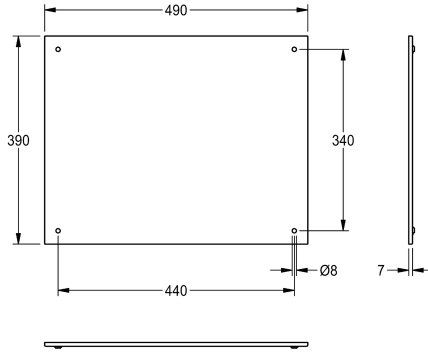

### KWC-No.

**2030019878**

**2030019884**

Dimensions 590 x 390 x 7 mm (W x H x D)

**2030019886**

Dimensions 590 x 490 x 7 mm (W x H x D)

### Totale hoogte

390 mm

390 mm

490 mm

### Totale breedte

490 mm

590 mm

590 mm

Spiegel voor opbouwmontage, van roestvrij staal, hoogglans gepolijst oppervlak, materiaaldikte 1 mm, met omgezette randen van 7 mm, te monteren op bijgeleverde kunststofplaat met 4 schroefgaten, diefstalbelemmerende bevestiging incl.

bevestigingsmateriaal.

Afmetingen 590 x 490 x 7 mm (B x H x D)