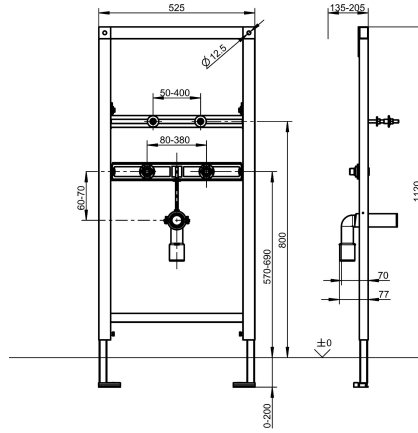

## KWC AQUAFIX Installationselement für Waschtische

Modell-Linie: AQUAFIX | CMPX152  
Installationselemente | Installationselemente Waschtische

### KWC-Nr.

**2030019897**

Installationselement für Waschtische Abmessungen 525 x 1120 mm (B x H)

AQUAFIX-Installationselement für Waschtische mit Standarmatur, selbsttragende, pulverbeschichtete Stahlrahmenkonstruktion, TÜV geprüft, zur Einzelmontage für Trockenverkleidung, höhenverstellbare Objektbefestigung sowie Armaturenanschlüsse und Ablaufhalterung, schallgedämmte Wanddurchführungen G 1/2.

Universallablaufbogen DN 50, Haltebolzen für Waschtisch, Bauschutz und Befestigungsmaterial.

Abmessungen 525 x 1120 mm (B x H)

### Technische Daten

Anwendung
barrierefrei
Ausführung Einbauarmatur
Höhenverstellung
Nennweite
Material
Wandstärke (minimal)
Abgangsgröße
Gesamttiefe
Gesamthöhe
Gesamtbreite
Art
Art der Montage
IgPosNumber