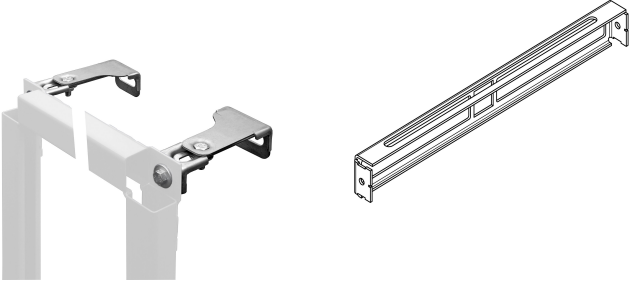

KWC AQUAFIX

Installationselement für Waschtische

Modell-Linie: AQUAFIX | CMPX152

Installationselemente | Installationselemente Waschtische

AQUAFIX Wandwinkel-Set

2000100867
ZCMPX140

AQUAFIX-Befestigungsmodul für Aufputz-Wandarmaturen

2000100941
ZCMPX152-1