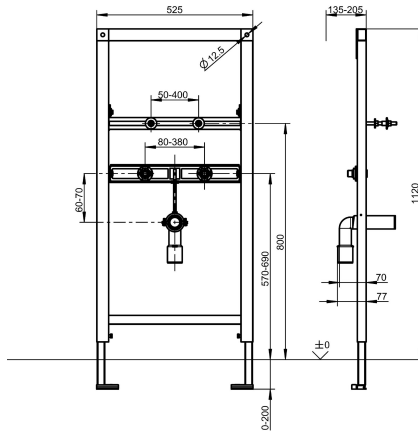

KWC AQUAFIX Installationselement für Waschtische

Modell-Linie: AQUAFIX | CMPX152
Installationselemente | Installationselemente Waschtische

KWC-Nr.

2030019897

Installationselement für Waschtische Abmessungen 525 x 1120 mm (B x H)

AQUAFIX-Installationselement für Waschtische mit Standarmatur, selbsttragende, pulverbeschichtete Stahlrahmenkonstruktion, TÜV geprüft, zur Einzelmontage für Trockenverkleidung, höhenverstellbare Objektbefestigung sowie Armaturenanschlüsse und Ablaufhalterung, schallgedämmte Wanddurchführungen G 1/2.

Universalablaufbogen DN 50, Haltebolzen für Waschtisch, Bauschutz und Befestigungsmaterial.

Abmessungen 525 x 1120 mm (B x H)

Technische Daten

Anwendung
barrierefrei
Ausführung Einbauarmatur
Höhenverstellung
Nennweite
Material
Wandstärke (minimal)
Abgangsgröße
Gesamttiefe
Gesamthöhe
Gesamtbreite
Art
Art der Montage

Waschtisch
nein
Einbauteil
200 mm
DN 15
Stahl
135 mm
DN 50
135 mm
1.120 mm
525 mm
Installationselement
Wand- und Bodenmontage

Optionales Zubehör

KWC AQUAFIX

Installationselement für Waschtische

Modell-Linie: AQUAFIX | CMPX152