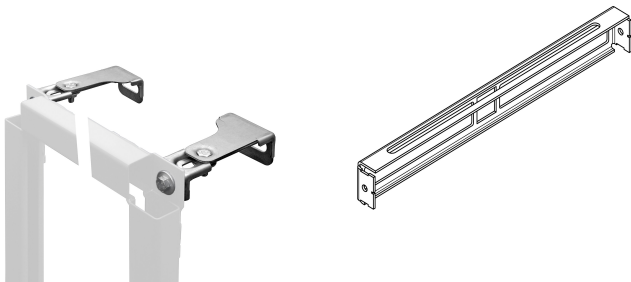

KWC AQUAFIX Installationselement für Waschtische

Modell-Linie: AQUAFIX | CMPX152
Installationselemente | Installationselemente Waschtische

KWC-Nr.

2030019897

Installationselement für Waschtische Abmessungen 525 x 1120 mm (B x H)

AQUAFIX-Installationselement für Waschtische mit Standarmatur, selbsttragende, pulverbeschichtete Stahlrahmenkonstruktion, TÜV geprüft, zur Einzelmontage für Trockenverkleidung, höhenverstellbare Objektbefestigung sowie Armaturenanschlüsse und Ablaufhalterung, schallgedämmte Wanddurchführungen G 1/2.

Universalablaufbogen DN 50, Haltebolzen für Waschtisch, Bauschutz und Befestigungsmaterial.

Abmessungen 525 x 1120 mm (B x H)

Technische Daten

Anwendung
barrierefrei
Ausführung Einbauarmatur
Höhenverstellung
Nennweite
Material
Wandstärke (minimal)
Abgangsgröße
Gesamttiefe
Gesamthöhe
Gesamtbreite
Art
Art der Montage

Waschtisch
nein
Einbauteil
200 mm
DN 15
Stahl
135 mm
DN 50
135 mm
1.120 mm
525 mm
Installationselement
Wand- und Bodenmontage

Optionales Zubehör

KWC AQUAFIX

Installationselement für Waschtische

Modell-Linie: AQUAFIX | CMPX152