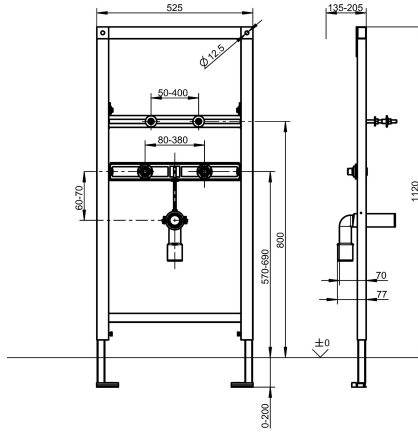

## KWC AQUAFIX Stelaż podtynkowy do umywalek

Modell-Linie: AQUAFIX | CMPX152  
Stelaże podtynkowe | Stelaże podtynkowe, umywalki

### KWC-No.

**2030019897**

Stelaż podtynkowy do umywalek Wymiary 525 x 1120 mm (szer. x wys.)

Stelaż podtynkowy AQUAFIX do umywalek z armaturą stojącą. Samonośna, powlekana proszkowo rama stalowa. Produkt sprawdzony przez niemiecki TÜV. Do zabudowy pojedynczej – suchej. Mocowanie umywalki, przyłącza do armatury i uchwyt do odpływu z regulacją wysokości. Izolowany akustycznie przepust ścienny G 1/2. W komplecie: uniwersalne kolano odpływowe DN 50, sworznie do mocowania umywalki, osłona ochronna na czas

budowy i zestaw montażowy.

Wymiary (szer. x wys.): 525 x 1120 mm  
Regulacja wysokości: 0 – 200 mm  
Regulacja głębokości: 135 – 205 mm przy zastosowaniu uchwytów montażowych

### Dane techniczne

Zastosowanie	Umywalka
Bez barier	Nie
Wykonanie podtynkowe	BUILT-IN
Regulacja wysokości	200 mm
Średnica nominalna	DN 15
Materiał	Stal
Minimalna grubość ściany	135 mm
Średnica odpływu	DN 50
Łączna głębokość	135 mm
Łączna wysokość	1,120 mm
Łączna szerokość	525 mm
Rodzaj	Element instalacyjny
Rodzaj montażu	Montaż naścienny i przypodłogowy