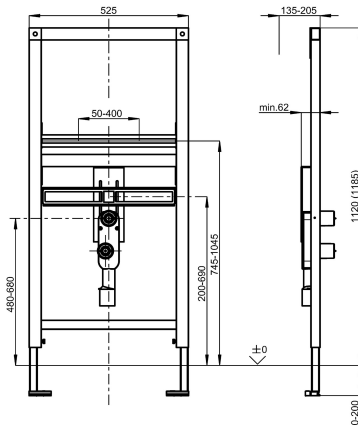

KWC AQUAFIX

Stelaż podtynkowy do umywalk bez barier

Modell-Linie: AQUAFIX | CMPX151

Stelazę podtynkowe | Stelazę podtynkowe, umywalki

KWC-No.

2030019961

Stelaż podtynkowy do umywalk dla niepełnosprawnych Wymiary 525 x 1120 mm (szer. x wys.)

Stelaż podtynkowy AQUAFIX do umywalk z armaturą stojącą przystosowanych do łazienek bez barier. Samonośna, powlekana proszkowo rama stalowa. Produkt sprawdzony przez niemiecki TÜV. Do zabudowy pojedynczej – suchej. Mocowanie umywalki, przyłącza do armatury i uchwyt do odpływu z regulacją wysokości. Izolowany akustycznie przepust ścienny G 1/2. W komplecie: syfon podtynkowy DN 50/DN 40, sworznie do mocowania umywalki,

osłona ochronna na czas budowy i zestaw montażowy.

Wymiary (szer. x wys.): 525 x 1120 mm.
Regulacja wysokości: 0 – 200 mm
Regulacja głębokości: 135 – 205 mm przy zastosowaniu uchwytów montażowych

Dane techniczne

Umywalka
Tak
BUILT-IN
200 mm
DN 15
Stal
135 mm
DN 50
135 mm
1,120 mm
525 mm
Element instalacyjny
Montaż naścienny i przypodłogowy

Akcesoria opcjonalne

KWC AQUAFIX

Stelaż podtynkowy do umywalek bez barier