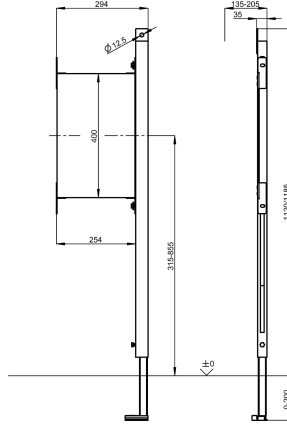

### KWC-No.

**2030019966**

Supporto per montaggio sul lato destro

**2030019974**

Supporto per montaggio sul lato sinistra

Supporto AQUAFIX per il fissaggio a parete di maniglioni e corrimano, telaio autoportante in acciaio rivestito a polvere epossidica, testato TÜV, per montaggio di un elemento singolo su parete in cartongesso, 2 punti di fissaggio, completamente preassemblato, pannello in legno multistrato resistente all'acqua,

regolazione in altezza universale, materiale di fissaggio compreso.

Dimensioni 300 x 1120 mm (L x A)  
Per installazione a destra

Tipo

Tipo di montaggio

Si

BUILT-IN

200 mm

Acciaio

35 mm

1,120 mm

296 mm

Elemento di installazione

Installazione a parete e pavimento