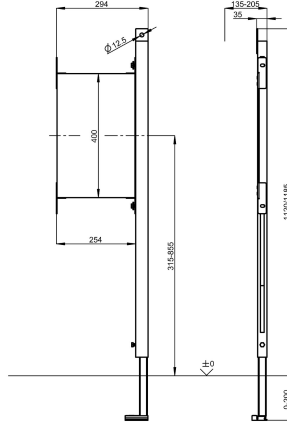

KWC AQUAFIX Bevestigingselement

Modell-Linie: AQUAFIX | AQFX0003

Installatie-elementen | Installatie-elementen voor handgrepen

KWC-No.

2030019966

Bevestigingselement voor montage aan rechterzijde

2030019974

verstelbaar, inclusief bevestigingsmateriaal.

Afmetingen 300 x 1120 mm (B x H)
Rechts te monteren

Technical Data

Barrièrevrij

ATT-WS-BUILTINMODEL

Hoogte aanpassing

Materiaal

Totale diepte

Totale hoogte

Totale breedte

Type

Type montage

Ja

BUILT-IN

200 mm

Staal

35 mm

1,120 mm

296 mm

Installatie-element

Wand- en vloer bevestiging

Optionele toebehoren

AQUAFIX wandbeugel

2000100867