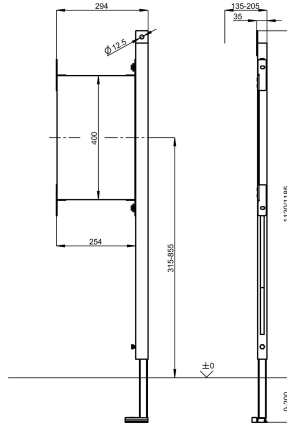

KWC AQUAFIX Element mocujący

Modell-Linie: AQUAFIX | AQFX0003
Stelaże podtynkowe | Stelaże podtynkowe, poręcze

KWC-No.

2030019966

Stelaż podtynkowy do montażu z prawej strony

2030019974

Stelaż podtynkowy w układzie lewostronnym

Stelaż podtynkowy AQUAFIX do mocowania poręczy i uchwytów w łazienkach bez barier w układzie prawostronnym. Samonośna, powlekana proszkowo rama stalowa. Produkt sprawdzony przez niemiecki TÜV. Do zabudowy pojedynczej – suchej. Dwa punkty mocowania. Zmontowany fabrycznie komplet z wodoodporną, drewnianą płytą wielowarstwową, uniwersalnie regulowaną

wysokością i zestawem montażowym.

Wymiary (szer. x wys.): 300 x 1120 mm
Regulacja głębokości: 135 – 205 mm przy zastosowaniu uchwytów montażowych

Dane techniczne

Bez barier
Wykonanie podtynkowe
Regulacja wysokości
Materiał
Łączna głębokość
Łączna wysokość
Łączna szerokość
Rodzaj
Rodzaj montażu

Tak
BUILT-IN
200 mm
Stal
35 mm
1,120 mm
296 mm
Element instalacyjny
Montaż naścienny i przypodłogowy

Akcesoria opcjonalne

AQUAFIX Kątownik ścienny

KWC AQUAFIX
Element mocujący

Modell-Linie: AQUAFIX | AQFX0003
Stelaże podtynkowe | Stelaże podtynkowe, poręcze