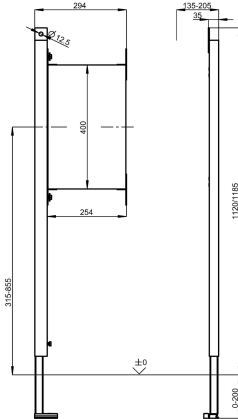

KWC AQUAFIX Element mocujący

Modell-Linie: AQUAFIX | AQFX0004
Stelaże podtynkowe | Stelaże podtynkowe, poręczę

KWC-No.

2030019966

Stelaż podtynkowy do montażu z prawej strony

2030019974

Stelaż podtynkowy w układzie lewostronnym

Stelaż podtynkowy AQUAFIX do mocowania poręczy i uchwytów w łazienkach bez barier w układzie lewostronnym. Samonośna, powlekana proszkowo rama stalowa. Produkt sprawdzony przez niemiecki TÜV. Do zabudowy pojedynczej – suchej. Dwa punkty mocowania. Zmontowany fabrycznie komplet z wodoodporną,

drewnianą płytą wielowarstwową, uniwersalnie regulowaną wysokością i zestawem montażowym.

Wymiary (szer. x wys.): 300 x 1120 mm

Dane techniczne

Bez barier
Wykonanie podtynkowe
Regulacja wysokości
Materiał
Łączna głębokość
Łączna wysokość
Łączna szerokość
Rodzaj
Rodzaj montażu

Tak
BUILT-IN
200 mm
Stal
35 mm
1,120 mm
296 mm
Element instalacyjny
Montaż naścienny i przypodłogowy

Akcesoria opcjonalne

AQUAFIX Kątownik ścienny

2000100867

KWC AQUAFIX
Element mocujący

Modell-Linie: AQUAFIX | AQFX0004
Stelaże podtynkowe | Stelaże podtynkowe, poręcze