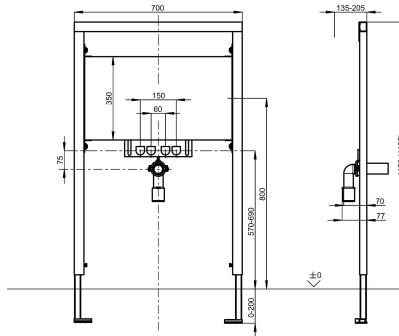

### KWC-Nr.

**2030020067**

Installationselement, Abmessungen 700 x 1120 mm

AQUAFIX-Installationselement für Edelstahlwaschtische mit Standardarmaturen, selbsttragende, pulverbeschichtete Stahlrahmenkonstruktion, TÜV geprüft, zur Einzelmontage für Trockenverkleidung, mit wasserfester, mehrfach verleimter Schichtholzplatte, höhenverstellbare Objektbefestigung sowie

Armaturenanschlüsse und Ablaufhalterung, schalldämmte Wanddurchführungen G 1/2, Universalablaufbogen DN 50, Bauschutz und Befestigungsmaterial.

Abmessungen 700 x 1120 mm (B x H)

### Technische Daten

Anwendung	Einzelwaschtische
barrierefrei	nein
Ausführung	Einbauteil
Höhenverstellung	200 mm
Nennweite	DN 15
Material	Stahl
Wandstärke (minimal)	135 mm
Abgangsgröße	DN 50
Gesamttiefe	135 mm
Gesamthöhe	1,120 mm
Gesamtbreite	700 mm
Art	Installationselement
Art der Montage	Wand- und Bodenmontage
IgPosNumber	63FE01A

Anwendung	Einzelwaschtische
barrierefrei	nein
Ausführung	Einbauteil
Höhenverstellung	200 mm
Nennweite	DN 15
Material	Stahl
Wandstärke (minimal)	135 mm
Abgangsgröße	DN 50
Gesamttiefe	135 mm
Gesamthöhe	1,120 mm
Gesamtbreite	700 mm
Art	Installationselement
Art der Montage	Wand- und Bodenmontage
IgPosNumber	63FE01A