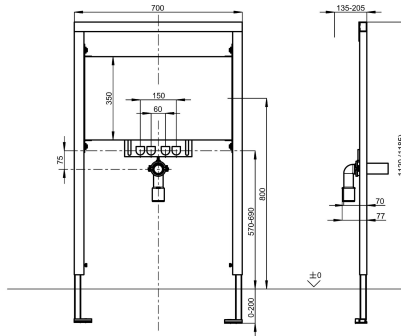

### KWC-Nr.

**2030020067**

Installationselement, Abmessungen 700 x 1120 mm

AQUAFIX-Installationselement für Edelstahlwaschtische mit Standarmaturen, selbsttragende, pulverbeschichtete Stahlrahmenkonstruktion, TÜV geprüft, zur Einzelmontage für Trockenverkleidung, mit wasserfester, mehrfach verleimter Schichtholzplatte, höhenverstellbare Objektbefestigung sowie

Armaturenanschlüsse und Ablaufhalterung, schallgedämmte Wanddurchführungen G 1/2, Universalablaufbogen DN 50, Bauschutz und Befestigungsmaterial.

Abmessungen 700 x 1120 mm (B x H)

### Technische Daten

Anwendung	
Barrierefrei	
Ausführung	Einbauarmatur
Höhenverstellung	
Nennweite	
Material	
Wandstärke (Minimal)	
Abgangsgröße	
Gesamttiefe	
Gesamthöhe	
Gesamtbreite	
Art	
Art der Montage	
teamNumber	

Einzelwaschtische
nein
Einbauteil
200 mm
DN 15
Stahl
135 mm
DN 50
135 mm
1,120 mm
700 mm
Installationselement
Wand- und Bodenmontage
0