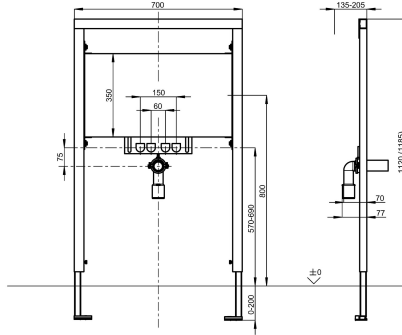

KWC AQUAFIX Asennuselementti

Modell-Linie: AQUAFIX | CMPX150
Asennustelineet | Asennusyksiköt pesualtaat

KWC-No.

2030020067

Asennuselementti, mitat 700 x 1120 mm

AQUAFIX asennuselementti teräksisille seinä- tai jalallisille pesualtaille, pulverimaalattu teräskehys, TÜV-testattu, yksittäiseen asennukseen seinäverhouksen sisään, vedenkestävä, monikerroksinen laminoitu puupaneeli, korkeussäädettävä kiinnitys

sekä liittämä, äänieristetyt läpiviennit G 1/2, viemärin lähtö DN 50, suojaus- ja kiinnitystarvikkeet.

Mitat 700 x 1120 mm (L x H)

Tekniset tiedot

Sovellus
Käiteeton
ATT-WS-BUILTINMODEL
Korkeuden säätö
Nimellinen halkaisija
Materiaali
Minimi seinän vahvuus
Ulostuloaukon halkaisija
Kokonaisyyvyys
Kokonais korkeus
Kokonaisleveys
Tyyppi
Asennustapa
IviCode

Yksittäiset pesualtaat
Ei
BUILT-IN
200 mm
DN 15
Teräs
135 mm
DN 50
135 mm
1,120 mm
700 mm
Asennuselementti
Seinä ja lattia asennus
0

Valinnaiset lisävarusteet

KWC AQUAFIX
Asennuselementti

Modell-Linie: AQUAFIX | CMPX150
Asennustelineet | Asennusyksiköt pesualtaat

AQUAFIX-Seinäkulmasarja

2000100867
ZCMPX140
