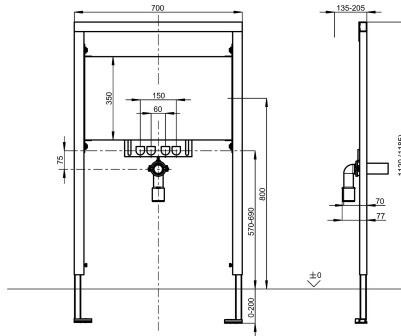

#### KWC-No.

**2030020067**

Stelaż podtynkowy, wymiary 700 x 1120 mm

Stelaż podtynkowy AQUAFIX do umywalk ze stali szlachetnej z armaturą stojącą. Samonośna, powlekana proszkowo rama stalowa. Produkt sprawdzony przez niemiecki TÜV. Do zabudowy pojedynczej – suchej. Wodoodporna, drewniana płyta wielowarstwowa. Mocowanie umywalki, przyłącza do armatury i uchwyt do odpływu z regulacją wysokości. Izolowany akustycznie przepust ścienny G 1/2. W komplecie: uniwersalne

kolano odpływowe DN 50, osłona ochronna na czas budowy i zestaw montażowy.

Wymiary (szer. x wys.): 700 x 1120 mm.  
Regulacja wysokości: 0 – 200 mm  
Regulacja głębokości: 135 – 205 mm przy zastosowaniu uchwytów montażowych

Umywalka pojedyncza
Nie
BUILT-IN
200 mm
DN 15
Stal
135 mm
DN 50
135 mm
1,120 mm
700 mm
Element instalacyjny
Montaż naścienny i przypodłogowy