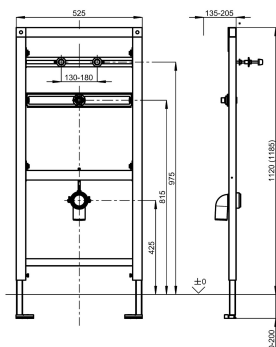

## KWC AQUAFIX

Instalační prvek pro pisoáry z ušlechtilé oceli s řízením sifonu

Modell-Linie: AQUAFIX | CMPX136

Instalační prvky | Instalační prvky pro pisoáry

### KWC-No.

**2030020069**

Instalační prvek pro pisoáry z ušlechtilé oceli

AQUAFIX instalační prvek pro pisoáry z ušlechtilé oceli s řízením sifonu, samonosná rámová konstrukce z oceli s práškovým nástřikem, testováno u TÜV, k samostatné montáži pro obklady zasucha, výškově nastavitelné upevnění pisoáru i připojení armatury a odtoku, předmontováno pro pisoár KWC CMPX538,

zvukově izolovaná stěnová průchodka G 1/2, univerzální odpadní koleno DN 50, závitové tyče k upevnění pisoáru, ochrana během stavebních prací a upevňovací materiál.

Rozměry 525 x 1120 mm (š x v)

záchod
Ne
BUILT-IN
200 mm
DN 15
ocel
135 mm
Ne
DN 50
135 mm
1,120 mm
525 mm
Montážní prvek
zeď a montáž na podlahu