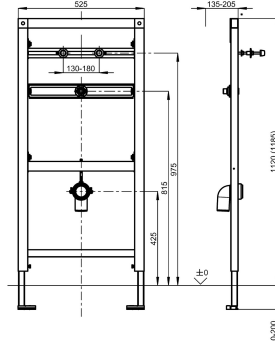

### KWC-No.

**2030020069**

AQUAFIX- urinalin asennusteline, joissa on lappo-ohjaus

AQUAFIX- urinalin asennusteline ruostumattomasta teräksestä valmistetuille urinaaleille vesilukolla ja esiasennettu perusasennussarja AQUALINE-/PROTRONIC-urinalin huuhteluventtiilille. Itsekantava pulverimalattu teräsrunkorakenne, TÜV-testattu, yksittäiseen asennukseen seinäverhouksen sisään, kiinnitysten, liittimien ja viemäriputken korkeus säädettävissä,

esiasennettu CMPX 538 -urinaalille, äänieristetty tuloputki G 1/2, yleinen viemärikulma DN 50 urinalin kiinnityspultit, suojaus- ja kiinnitystarvikkeet.

Mitat 525 x 1120 mm (L x H)

### Tekniset tiedot

Sovellus	Urinali
Kaiteeton	Ei
ATT-WS-BUILTINMODEL	BUILT-IN
Korkeuden säätö	200 mm
Nimellinen halkaisija	DN 15
Materiaali	Teräs
Minimi seinän vahvuus	135 mm
Sekoituksen tyyppi	Ei
Ulostuloaukon halkaisija	DN 50
Kokonaissyvyys	135 mm
Kokonaiskorkeus	1.120 mm
Kokonaisleveys	525 mm
Tyyppi	Asennuselementti
Asennustapa	Seinä ja lattia asennus
IviCode	0

Urinali
Ei
BUILT-IN
200 mm
DN 15
Teräs
135 mm
Ei
DN 50
135 mm
1.120 mm
525 mm
Asennuselementti
Seinä ja lattia asennus
0