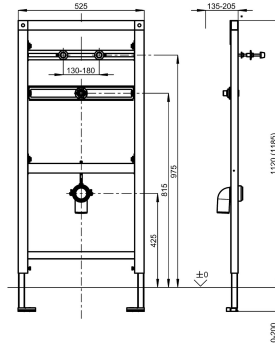

KWC AQUAFIX Bâti-support

Modell-Linie: AQUAFIX | CMPX136
Unités d'installation | Bâti-support pour urinoir

KWC-No.

2030020069

Bâti-support pour urinoirs avec siphon à déclenchement électronique

Bâti-support d'installation AQUAFIX pour urinoirs en inox avec commande de siphon, structure autoportante à charpente d'acier à revêtement poudré, certifié TÜV, pour montage individuel sur cloison sèche, fixation réglable en hauteur pour les objets, raccords de robinetterie et monture d'évacuation. Pré-assemblage pour l'urinoir

KWC CMPX 538, conduite murale insonorisée G 1/2 Coude d'évacuation universel DN 50, boulons de fixation de l'urinoir, protection de construction et matériel de fixation fournis.

Dimensions 525 x 1120 mm (L x H)

Données techniques

Application
Sans barrières
ATT-WS-BUILTINMODEL
Réglage de la hauteur
Diamètre intérieur
Matière
Épaisseur de paroi minimum
Type de mélangeur
Taille de l'évacuation
Profondeur totale
Hauteur totale
Largeur totale
Type
Type de montage

Urinoir
Non
BUILT-IN
200 mm
DN 15
Acier
135 mm
Non
DN 50
135 mm
1.120 mm
525 mm
Élément d'installation
Montage mural et au sol

Accessoires en option

KWC AQUAFIX Bâti-support

Modell-Linie: AQUAFIX | CMPX136
Unités d'installation | Bâti-support pour urinoir