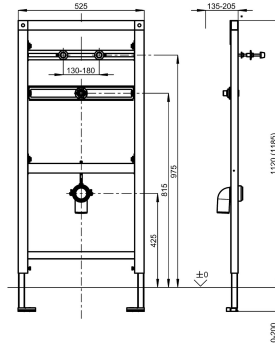

KWC AQUAFIX Bâti-support

Modell-Linie: AQUAFIX | CMPX136
Unités d'installation | Bâti-support pour urinoir

KWC-No.

2030020069

Bâti-support pour urinoirs avec siphon à déclenchement électronique

Bâti-support d'installation AQUAFIX pour urinoirs en inox avec commande de siphon, structure autoportante à charpente d'acier à revêtement poudré, certifié TÜV, pour montage individuel sur cloison sèche, fixation réglable en hauteur pour les objets, raccords de robinetterie et monture d'évacuation. Pré-assemblage pour l'urinoir

KWC CMPX 538, conduite murale insonorisée G 1/2 Coude d'évacuation universel DN 50, boulons de fixation de l'urinoir, protection de construction et matériel de fixation fournis.

Dimensions 525 x 1120 mm (L x H)

Données techniques

Application
Sans barrières
ATT-WS-BUILTINMODEL
Réglage de la hauteur
Diamètre intérieur
Matière
Épaisseur de paroi minimum
Type de mélangeur
Taille de l'évacuation
Profondeur totale
Hauteur totale
Largeur totale
Type
Type de montage
teamNumber

Urinoir
Non
BUILT-IN
200 mm
DN 15
Acier
135 mm
Non
DN 50
135 mm
1.120 mm
525 mm
Élément d'installation
Montage mural et au sol
0

Accessoires en option

KWC AQUAFIX Bâti-support

Modell-Linie: AQUAFIX | CMPX136
Unités d'installation | Bâti-support pour urinoir