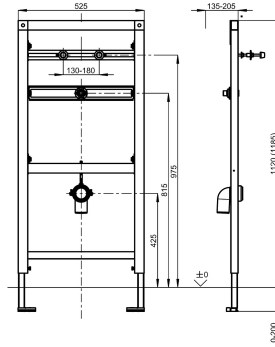

KWC AQUAFIX Bâti-support

Modell-Linie: AQUAFIX | CMPX136
Unités d'installation | Bâti-support pour urinoir

KWC-No.

2030020069

Bâti-support pour urinoirs avec siphon à déclenchement électronique

Bâti-support d'installation AQUAFIX pour urinoirs en inox avec commande de siphon, structure autoportante à charpente d'acier à revêtement poudré, certifié TÜV, pour montage individuel sur cloison sèche, fixation réglable en hauteur pour les objets, raccords de robinetterie et monture d'évacuation. Pré-assemblage pour l'urinoir

KWC CMPX 538, conduite murale insonorisée G 1/2 Coude d'évacuation universel DN 50, boulons de fixation de l'urinoir, protection de construction et matériel de fixation fournis.

Dimensions 525 x 1120 mm (L x H)

Données techniques

Application
Sans barrières
ATT-WS-BUILTINMODEL
Réglage de la hauteur
Diamètre intérieur
Matériau
Épaisseur de paroi minimum
Type de mélangeur
Taille de l'évacuation
Profondeur totale
Hauteur totale
Largeur totale
Type
Type de montage

Urinoir
Non
BUILT-IN
200 mm
DN 15
Acier
135 mm
Non
DN 50
135 mm
1.120 mm
525 mm
Élément d'installation
Montage mural et au sol

Accessoires en option

KWC AQUAFIX Bâti-support

Modell-Linie: AQUAFIX | CMPX136
Unités d'installation | Bâti-support pour urinoir