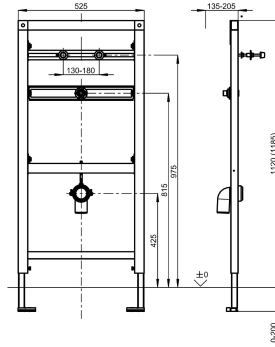

## KWC AQUAFIX

Supporto per orinatoi con flussometro a sifone

Modell-Linie: AQUAFIX | CMPX136

Elementi d'installazione | Elementi di installazione per orinatoi

### KWC-No.

**2030020069**

Elemento di installazione per orinatoi con comando del sifone

Supporto AQUAFIX per orinatoi in acciaio inox con sistema di flussaggio a sifone, telaio autoportante in acciaio rivestito a polvere epossidica, testato TÜV, per montaggio singolo su parete in cartongesso, attacco regolabile in altezza, raccordi e supporto scarico premontati, predisposto per orinatoio KWC CMPX 538,

condotti 1/2" con isolamento antirumore, attacco scarico DN 50 universale. Viti di ancoraggio orinatoio, placca protettiva e materiale di fissaggio inclusi.

Dimensioni 525 x 1120 mm (L x A)

Orinatoio
No
BUILT-IN
200 mm
DN 15
Acciaio
135 mm
No
DN 50
135 mm
1,120 mm
525 mm
Elemento di installazione
Installazione a parete e pavimento
0