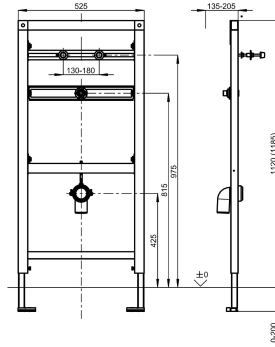

KWC AQUAFIX

Installatie-element voor roestvrijstalen urinoirs met sifonbesturing

Modell-Linie: AQUAFIX | CMPX136

Installatie-elementen | Installatie-elementen voor urinoirs

KWC-No.

2030020069

Installatie-element voor urinoirs met sifonbesturing

AQUAFIX installatie-element voor roestvrijstalen urinoirs met sifonbesturing, zelfdragende gepoedercoate stalen frameconstructie, TÜV getest, voor afzonderlijke montage op droogbouwplaten, met verstelbare bevestiging van element, armatuuransluiting en afvoerhouder, voorgemonteerd voor urinoir

CMPX 538, geluidsisolatie G 1/2, universele afvoerbocht DN 50, bevestigingsbouten voor urinoir, ruwbouwbescherming en bevestigingsmateriaal.

Afmetingen 525 x 1120 mm (B x H)

Technical Data

Toepassing
Barrièrevrij
ATT-WS-BUILTINMODEL
Hoogte aanpassing
Diameter nominaal
Materiaal
Minimum muurdikte
Type menging
Uitlaat diameter
Totale diepte
Totale hoogte
Totale breedte
Type
Type montage

Urinoir
Neen
BUILT-IN
200 mm
DN 15
Staal
135 mm
Neen
DN 50
135 mm
1,120 mm
525 mm
Installatie-element
Wand- en vloer bevestiging

Optionele toebehoren

KWC AQUAFIX

Installatie-element voor roestvrijstalen urinoirs met sifonbesturing