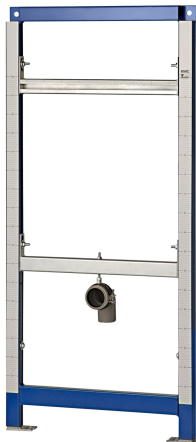

KWC AQUAFIX Instalační prvek pro suché pisoáry

Modell-Linie: AQUAFIX | CMPX137
Instalační prvky | Instalační prvky pro pisoáry

KWC-No.

2030020070

Instalační prvek pro suché pisoáry

AQUAFIX instalační prvek pro suché pisoáry, samonosná rámová konstrukce z oceli s práškovým nástřikem, testováno u TÜV, k samostatné montáži pro obklady zasucha, výškově nastavitelné upevnění pisoáru a odtoku, předmontováno pro pisoár KWC CMPX538WF, univerzální odpadní koleno DN 50, závitové tyče k

upevnění pisoáru, ochrana během stavebních prací a upevňovací materiál.

Rozměry 525 x 1120 mm (š x v)

Technické údaje

Použití	záchod
ATT-WS-BUILTINMODEL	BUILT-IN
Nastavení výšky	200 mm
Materiál	ocel
Typ směšování	Ne
Velikost odtokové trubky	DN 50
Celková hloubka	135 mm
Celková výška	1,120 mm
Celková šířka	525 mm
Typ	Montážní prvek
Způsob montáže	zeď a montáž na podlahu

Volitelné příslušenství

AQUAFIX Sada nástěnných úhelníků

KWC AQUAFIX
Instalační prvek pro suché pisoáry

Modell-Linie: AQUAFIX | CMPX137
Instalační prvky | Instalační prvky pro pisoáry

2000100867
ZCMPX140
