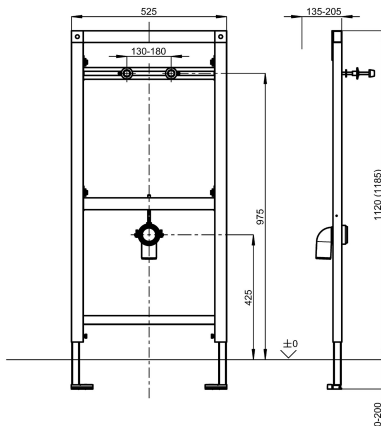

KWC AQUAFIX Instalační prvek pro suché pisoáry

Modell-Linie: AQUAFIX | CMPX137
Instalační prvky | Instalační prvky pro pisoáry

KWC-No.

2030020070

Instalační prvek pro suché pisoáry

AQUAFIX instalační prvek pro suché pisoáry, samonosná rámová konstrukce z oceli s práškovým nástřikem, testováno u TÜV, k samostatné montáži pro obklady zasucha, výškově nastavitelné upevnění pisoáru a odtoku, předmontováno pro pisoár KWC CMPX538WF, univerzální odpadní koleno DN 50, závitové tyče k

upevnění pisoáru, ochrana během stavebních prací a upevňovací materiál.

Rozměry 525 x 1120 mm (š x v)

Technické údaje

Použití	záchod
ATT-WS-BUILTINMODEL	BUILT-IN
Nastavení výšky	200 mm
Materiál	ocel
Typ směšování	Ne
Velikost odtokové trubky	DN 50
Celková hloubka	135 mm
Celková výška	1,120 mm
Celková šířka	525 mm
Typ	Montážní prvek
Způsob montáže	zeď a montáž na podlahu

Volitelné příslušenství

AQUAFIX Sada nástěnných úhelníků

KWC AQUAFIX
Instalační prvek pro suché pisoáry

Modell-Linie: AQUAFIX | CMPX137
Instalační prvky | Instalační prvky pro pisoáry

2000100867
ZCMPX140
