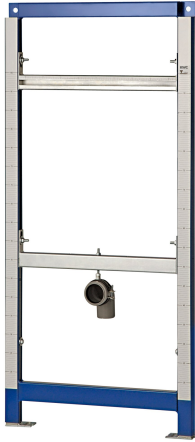

## KWC AQUAFIX

Installationselement für wasserlose Urinale

Modell-Linie: AQUAFIX | CMPX137

Installationselemente | Installationselemente für Urinale

### KWC-Nr.

**2030020070**

Installationselement für wasserlose Urinale

AQUAFIX-Installationselement für wasserlose Urinale, selbsttragende, pulverbeschichtete Stahlrahmenkonstruktion, TÜV geprüft, zur Einzelmontage für Trockenverkleidung, höhenverstellbare Objektbefestigung und Ablaufhalterung, vormontiert für KWC-Urinal CMPX538WF, Universalablaufbogen

DN 50, Urinalbefestigungsbolzen, Bauschutz und Befestigungsmaterial.

Abmessungen 525 x 1120 mm (B x H)

### Technische Daten

Anwendung
Ausführung Einbauarmatur
Höhenverstellung
Material
Art der Mischung
Abgangsgröße
Gesamttiefe
Gesamthöhe
Gesamtbreite
Art
Art der Montage
IgPosNumber

Urinalspüler
Einbauteil
200 mm
Stahl
nein
DN 50
135 mm
1,120 mm
525 mm
Installationselement
Wand- und Bodenmontage
63FM03A