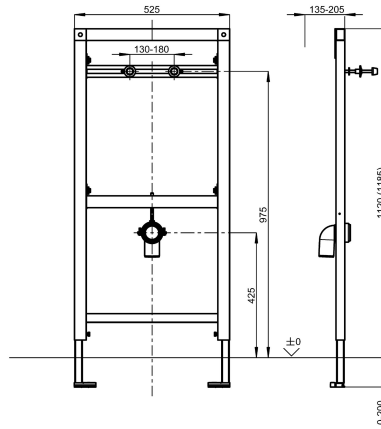

## KWC AQUAFIX

Installationselement für wasserlose Urinale

Modell-Linie: AQUAFIX | CMPX137

Installationselemente | Installationselemente für Urinale

### KWC-Nr.

**2030020070**

Installationselement für wasserlose Urinale

AQUAFIX-Installationselement für wasserlose Urinale, selbsttragende, pulverbeschichtete Stahlrahmenkonstruktion, TÜV geprüft, zur Einzelmontage für Trockenverkleidung, höhenverstellbare Objektbefestigung und Ablaufhalterung, vormontiert für KWC-Urinal CMPX538WF, Universalablaufbogen

DN 50, Urinalbefestigungsbolzen, Bauschutz und Befestigungsmaterial.

Abmessungen 525 x 1120 mm (B x H)

### Technische Daten

Anwendung
Ausführung Einbauarmatur
Höhenverstellung
Material
Art der Mischung
Abgangsgröße
Gesamttiefe
Gesamthöhe
Gesamtbreite
Art
Art der Montage
IgPosNumber

Urinalspüler
Einbauteil
200 mm
Stahl
nein
DN 50
135 mm
1,120 mm
525 mm
Installationselement
Wand- und Bodenmontage
63FM03A