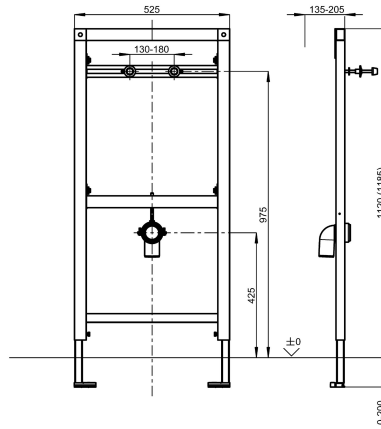

KWC AQUAFIX

Installationselement für wasserlose Urinale

Modell-Linie: AQUAFIX | CMPX137

Installationselemente | Installationselemente für Urinale

KWC-Nr.

2030020070

Installationselement für wasserlose Urinale

AQUAFIX-Installationselement für wasserlose Urinale, selbsttragende, pulverbeschichtete Stahlrahmenkonstruktion, TÜV geprüft, zur Einzelmontage für Trockenverkleidung, höhenverstellbare Objektbefestigung und Ablaufhalterung, vormontiert für KWC-Urinal CMPX538WF, Universalablaufbogen

DN 50, Urinalbefestigungsbolzen, Bauschutz und Befestigungsmaterial.

Abmessungen 525 x 1120 mm (B x H)

Technische Daten

Anwendung
Ausführung Einbauarmatur
Höhenverstellung
Material
Art der Mischung
Abgangsgröße
Gesamttiefe
Gesamthöhe
Gesamtbreite
Art
Art der Montage
teamNumber

Urinalspüler
Einbauteil
200 mm
Stahl
nein
DN 50
135 mm
1,120 mm
525 mm
Installationselement
Wand- und Bodenmontage
0

Optionales Zubehör

KWC AQUAFIX

Installationselement für wasserlose Urinale

Modell-Linie: AQUAFIX | CMPX137