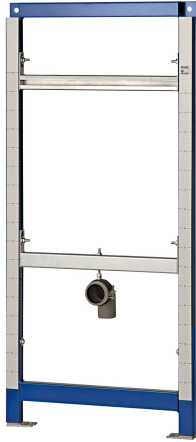

KWC AQUAFIX

Installationselement für wasserlose Urinale

Modell-Linie: AQUAFIX | CMPX137

Installationselemente | Installationselemente für Urinale

KWC-Nr.

2030020070

Installationselement für wasserlose Urinale

AQUAFIX-Installationselement für wasserlose Urinale, selbsttragende, pulverbeschichtete Stahlrahmenkonstruktion, TÜV geprüft, zur Einzelmontage für Trockenverkleidung, höhenverstellbare Objektbefestigung und Ablaufhalterung, vormontiert für KWC-Urinal CMPX538WF, Universalablaufbogen

DN 50, Urinalbefestigungsbolzen, Bauschutz und Befestigungsmaterial.

Abmessungen 525 x 1120 mm (B x H)

Technische Daten

Anwendung
Ausführung Einbauarmatur
Höhenverstellung
Material
Art der Mischung
Abgangsgröße
Gesamttiefe
Gesamthöhe
Gesamtbreite
Art
Art der Montage
teamNumber

Urinalspüler
Einbauteil
200 mm
Stahl
nein
DN 50
135 mm
1,120 mm
525 mm
Installationselement
Wand- und Bodenmontage
0

Optionales Zubehör

KWC AQUAFIX

Installationselement für wasserlose Urinale

Modell-Linie: AQUAFIX | CMPX137