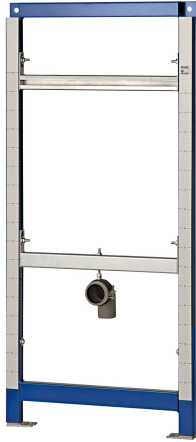

## KWC AQUAFIX

Installationselement für wasserlose Urinale

Modell-Linie: AQUAFIX | CMPX137

Installationselemente | Installationselemente für Urinale

### KWC-Nr.

**2030020070**

Installationselement für wasserlose Urinale

AQUAFIX-Installationselement für wasserlose Urinale, selbsttragende, pulverbeschichtete Stahlrahmenkonstruktion, TÜV geprüft, zur Einzelmontage für Trockenverkleidung, höhenverstellbare Objektbefestigung und Ablaufhalterung, vormontiert für KWC-Urinal CMPX538WF, Universalablaufbogen

DN 50, Urinalbefestigungsbolzen, Bauschutz und Befestigungsmaterial.

Abmessungen 525 x 1120 mm (B x H)

### Technische Daten

Anwendung
Ausführung Einbauarmatur
Höhenverstellung
Material
Art der Mischung
Abgangsgröße
Gesamttiefe
Gesamthöhe
Gesamtbreite
Art
Art der Montage

Urinalspüler
Einbauteil
200 mm
Stahl
nein
DN 50
135 mm
1,120 mm
525 mm
Installationselement
Wand- und Bodenmontage