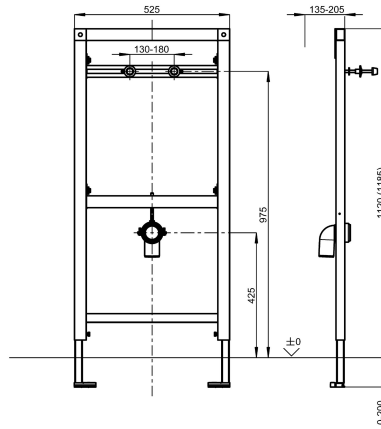

## KWC AQUAFIX

Installationselement für wasserlose Urinale

Modell-Linie: AQUAFIX | CMPX137

Installationselemente | Installationselemente für Urinale

### KWC-Nr.

**2030020070**

Installationselement für wasserlose Urinale

AQUAFIX-Installationselement für wasserlose Urinale, selbsttragende, pulverbeschichtete Stahlrahmenkonstruktion, TÜV geprüft, zur Einzelmontage für Trockenverkleidung, höhenverstellbare Objektbefestigung und Ablaufhalterung, vormontiert für KWC-Urinal CMPX538WF, Universalablaufbogen

DN 50, Urinalbefestigungsbolzen, Bauschutz und Befestigungsmaterial.

Abmessungen 525 x 1120 mm (B x H)

### Technische Daten

Anwendung
Ausführung Einbauarmatur
Höhenverstellung
Material
Art der Mischung
Abgangsgröße
Gesamttiefe
Gesamthöhe
Gesamtbreite
Art
Art der Montage

Urinalspüler
Einbauteil
200 mm
Stahl
nein
DN 50
135 mm
1,120 mm
525 mm
Installationselement
Wand- und Bodenmontage