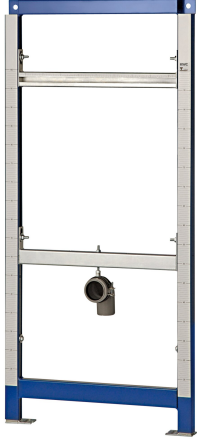

KWC AQUAFIX

Vedettömän urinaalin asennusteline

Modell-Linie: AQUAFIX | CMPX137

Asennustelineet | Asennusyksiköt urinaalit

KWC-No.

2030020070

Asennuselementti vedettömille urinaaleille

AQUAFIX- vedettömän urinaalin asennusteline ruostumattomasta teräksestä valmistetuille pisuaareille ja esiasennettu perusasennussarja urinaalin huuhteluventtiilille. Itsekantava pulverimaalattu teräsrunkorakenne, TÜV-testattu, yksittäiseen asennukseen seinäverhouksen sisään, kiinnitysten, liittimien ja

viemäriputken korkeus säädettävissä, esiasennettu CMPX538WF-urinaalille, äänieristetty tuloputki G 1/2, viemärikulma DN 50 urinaalin kiinnityspultit, suojaus- ja kiinnitystarvikkeet.

Mitat 525 x 1120 mm (L x K)

Tekniset tiedot

Sovellus	Urinaali
ATT-WS-BUILTINMODEL	BUILT-IN
Korkeuden säätö	200 mm
Materiaali	Teräs
Sekoituksen tyyppi	Ei
Ulostuloaukon halkaisija	DN 50
Kokonaissyvyys	135 mm
Kokonaiskorkeus	1,120 mm
Kokonaisleveys	525 mm
Tyyppi	Asennuselementti
Asennustapa	Seinä ja lattia asennus
lviCode	0