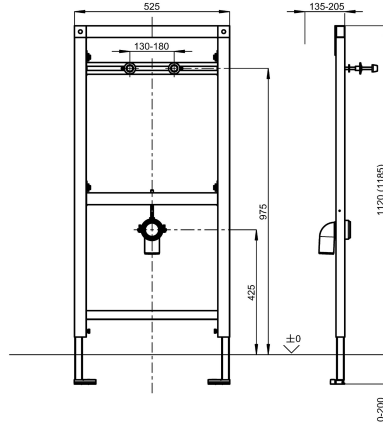

KWC AQUAFIX

Vedettömän urinaalin asennusteline

Modell-Linie: AQUAFIX | CMPX137

Asennustelineet | Asennusyksiköt urinaalit

KWC-No.

2030020070

Asennuselementti vedettömille urinaaleille

AQUAFIX- vedettömän urinaalin asennusteline ruostumattomasta teräksestä valmistetuille pisuaareille ja esiasennettu perusasennussarja urinaalin huuhteluventtiilille. Itsekantava pulverimaalattu teräsrunkorakenne, TÜV-testattu, yksittäiseen asennukseen seinäverhouksen sisään, kiinnitysten, liittimien ja

viemäriputken korkeus säädettävissä, esiasennettu CMPX538WF-urinaalille, äänieristetty tuloputki G 1/2, viemärikulma DN 50 urinaalin kiinnityspultit, suojaus- ja kiinnitystarvikkeet.

Mitat 525 x 1120 mm (L x K)

Tekniset tiedot

Sovellus	Urinaali
ATT-WS-BUILTINMODEL	BUILT-IN
Korkeuden säätö	200 mm
Materiaali	Teräs
Sekoituksen tyyppi	Ei
Ulostuloaukon halkaisija	DN 50
Kokonaissyvyys	135 mm
Kokonaiskorkeus	1,120 mm
Kokonaisleveys	525 mm
Tyyppi	Asennuselementti
Asennustapa	Seinä ja lattia asennus
lviCode	0