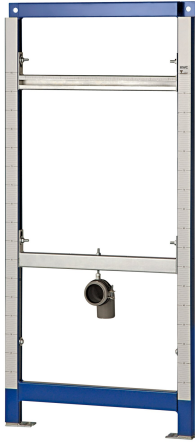

## KWC AQUAFIX

Installatie-element voor waterloze urinoirs

Modell-Linie: AQUAFIX | CMPX137

Installatie-elementen | Installatie-elementen voor urinoirs

### KWC-No.

**2030020070**

Installatie-element voor waterloos urinoirs

AQUAFIX installatie-element voor waterloze urinoirs, zelfdragende gepoedercoate stalen frameconstructie, TÜV getest, voor afzonderlijke montage op droogbouwplaten, in hoogte verstelbare bevestiging van element en afvoerhouder, voorgemonteerd voor urinoir CMPX538WF, universele afvoerbocht DN 50,

bevestigingsbouten voor urinoir, ruwbouwbescherming en bevestigingsmateriaal.

Afmetingen 525 x 1120 mm (B x H)

### Technical Data

Toepassing	ATT-WS-BUILTINMODEL
Hoogte aanpassing	
Materiaal	
Type menging	
Uitlaat diameter	
Totale diepte	
Totale hoogte	
Totale breedte	
Type	
Type montage	

Urinoir	
BUILT-IN	
200 mm	
Staal	
Neen	
DN 50	
135 mm	
1,120 mm	
525 mm	
Installatie-element	
Wand- en vloer bevestiging	