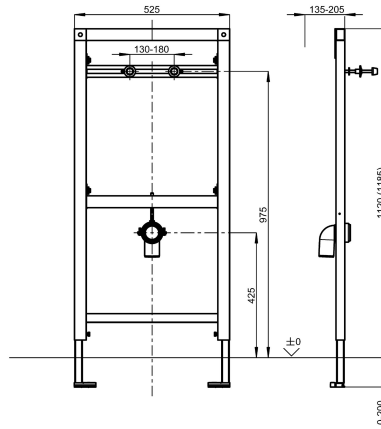

## KWC AQUAFIX

Installatie-element voor waterloze urinoirs

Modell-Linie: AQUAFIX | CMPX137

Installatie-elementen | Installatie-elementen voor urinoirs

### KWC-No.

**2030020070**

Installatie-element voor waterloos urinoirs

AQUAFIX installatie-element voor waterloze urinoirs, zelfdragende gepoedercoate stalen frameconstructie, TÜV getest, voor afzonderlijke montage op droogbouwplaten, in hoogte verstelbare bevestiging van element en afvoerhouder, voorgemonteerd voor urinoir CMPX538WF, universele afvoerbocht DN 50,

bevestigingsbouten voor urinoir, ruwbouwbescherming en bevestigingsmateriaal.

Afmetingen 525 x 1120 mm (B x H)

### Technical Data

Toepassing	ATT-WS-BUILTINMODEL
Hoogte aanpassing	
Materiaal	
Type menging	
Uitlaat diameter	
Totale diepte	
Totale hoogte	
Totale breedte	
Type	
Type montage	

Urinoir	
BUILT-IN	
200 mm	
Staal	
Neen	
DN 50	
135 mm	
1,120 mm	
525 mm	
Installatie-element	
Wand- en vloer bevestiging	