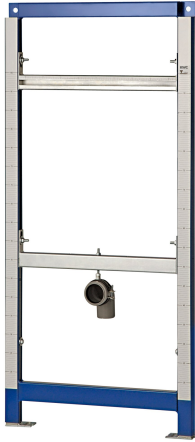

KWC AQUAFIX

Installatie-element voor waterloze urinoirs

Modell-Linie: AQUAFIX | CMPX137

Installatie-elementen | Installatie-elementen voor urinoirs

KWC-No.

2030020070

Installatie-element voor waterloos urinoirs

AQUAFIX installatie-element voor waterloze urinoirs, zelfdragende gepoedercoate stalen frameconstructie, TÜV getest, voor afzonderlijke montage op droogbouwplaten, in hoogte verstelbare bevestiging van element en afvoerhouder, voorgemonteerd voor urinoir CMPX538WF, universele afvoerbocht DN 50,

bevestigingsbouten voor urinoir, ruwbouwbescherming en bevestigingsmateriaal.

Afmetingen 525 x 1120 mm (B x H)

Technical Data

Toepassing

ATT-WS-BUILTINMODEL

Hoogte aanpassing

Materiaal

Type menging