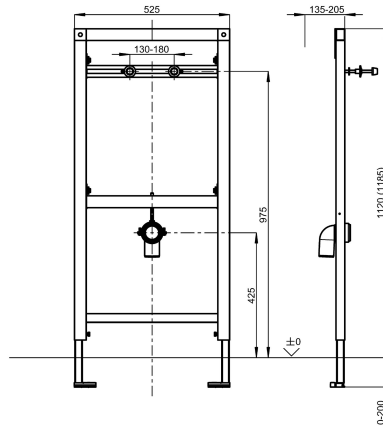

KWC AQUAFIX

Installatie-element voor waterloze urinoirs

Modell-Linie: AQUAFIX | CMPX137

Installatie-elementen | Installatie-elementen voor urinoirs