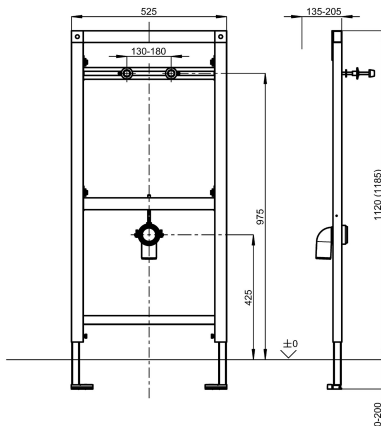

KWC AQUAFIX

Stelaż podtynkowy do pisuarów bezwodnych

Modell-Linie: AQUAFIX | CMPX137

Stelaże podtynkowe | Stelaże podtynkowe, pisuary

KWC-No.

2030020070

Stelaż podtynkowy do pisuarów bezwodnych

Stelaż podtynkowy AQUAFIX do pisuarów bezwodnych. Samonośna, powlekana proszkowo rama stalowa. Produkt sprawdzony przez niemiecki TÜV. Do zabudowy pojedynczej – suchej. Mocowanie pisuaru i uchwyt do odpływu wyposażone w regulację wysokości – ustawione fabrycznie do montażu pisuaru CMPX538WF. W komplecie: uniwersalne kolano odpływowe DN 50, sworznie do osadzenia pisuaru, osłony ochronne na czas

budowy i zestaw montażowy.

Wymiary: 525 x 1120 mm (szer. x wys.)

Regulacja wysokości: 0 – 200 mm

Regulacja głębokości: 135 – 205 mm przy zastosowaniu uchwytów montażowych.

Dane techniczne

Zastosowanie

ATT-WS-BUILTINMODEL

Regulacja wysokości

Materiał

Sposób mieszania

Średnica odpływu

Łączna głębokość

Łączna wysokość

Łączna szerokość

Rodzaj

1,120 mm

525 mm

Element instalacyjny

Montaż ścienny i przypodłogowy

Akcesoria opcjonalne

KWC AQUAFIX

Stelaż podtynkowy do pisuarów bezwodnych

Modell-Linie: AQUAFIX | CMPX137