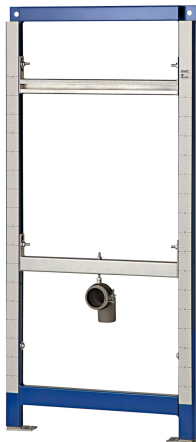

KWC AQUAFIX

Stelaż podtynkowy do pisuarów bezwodnych

Modell-Linie: AQUAFIX | CMPX137

Stelaże podtynkowe | Stelaże podtynkowe, pisuary

KWC-No.

2030020070

Stelaż podtynkowy do pisuarów bezwodnych

Stelaż podtynkowy AQUAFIX do pisuarów bezwodnych. Samonośna, powlekana proszkowo rama stalowa. Produkt sprawdzony przez niemiecki TÜV. Do zabudowy pojedynczej – suchej. Mocowanie pisuaru i uchwyt do odpływu wyposażone w regulację wysokości – ustawione fabrycznie do montażu pisuaru CMPX538WF. W komplecie: uniwersalne kolano odpływowe DN 50, sworznie do osadzenia pisuaru, osłony ochronne na czas

budowy i zestaw montażowy.

Wymiary: 525 x 1120 mm (szer. x wys.)

Regulacja wysokości: 0 – 200 mm

Regulacja głębokości: 135 – 205 mm przy zastosowaniu uchwytów montażowych.

Dane techniczne

Zastosowanie

ATT-WS-BUILTINMODEL

Regulacja wysokości

Materiał

Sposób mieszania

Średnica odpływu

Łączna głębokość

Łączna wysokość

Łączna szerokość

Rodzaj

1,120 mm

525 mm

Element instalacyjny

Montaż ścienny i przypodłogowy

Akcesoria opcjonalne

KWC AQUAFIX

Stelaż podtynkowy do pisuarów bezwodnych

Modell-Linie: AQUAFIX | CMPX137