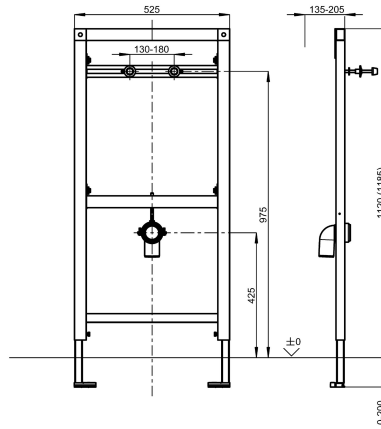

KWC AQUAFIX

Urinal installation frame for waterfree urinals

Modell-Linie: AQUAFIX | CMPX137

Installations enhet | Installationsenheter urinaler

KWC-No.

2030020070

Installation frame for waterless urinals

AQUAFIX urinal installation frame for waterfree urinals, self-supporting powder coated steel frame construction, TÜV-tested, for individual mounting for dry-wall lining, height adjustable fastening of objects and outlet mount, premounted for KWC urinal

CMPX538WF, universal outlet bend DN 50, urinal fastening bolts, building protection, fixing material and mounting instruction.

Dimensions 525 x 1120 mm (W x H)

Technical Data

användning	urinal
ATT-WS-BUILTINMODEL	BUILT-IN
Höjdjustering	200 mm
Material	Stål
Typ av blandning	Nej
Utloppets storlek	DN 50
Övergripande djup	135 mm
Total höjd	1.120 mm
Total bredd	525 mm
Typ	Installationselement
Typ av montering	Vägg och golvmontering

urinal
BUILT-IN
200 mm
Stål
Nej
DN 50
135 mm
1.120 mm
525 mm
Installationselement
Vägg och golvmontering

Extratillbehör

AQUAFIX Vägkonsoler

2000100867

KWC AQUAFIX

Urinal installation frame for waterfree urinals

Modell-Linie: AQUAFIX | CMPX137

Installations enhet | Installationsenheter urinaler

ZCMPX140
