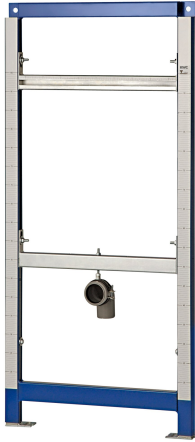

KWC AQUAFIX

Urinal installation frame for waterfree urinals

Modell-Linie: AQUAFIX | CMPX137

Installations enhet | Installationsenheter urinaler

KWC-No.

2030020070

Installation frame for waterless urinals

AQUAFIX urinal installation frame for waterfree urinals, self-supporting powder coated steel frame construction, TÜV-tested, for individual mounting for dry-wall lining, height adjustable fastening of objects and outlet mount, premounted for KWC urinal

CMPX538WF, universal outlet bend DN 50, urinal fastening bolts, building protection, fixing material and mounting instruction.

Dimensions 525 x 1120 mm (W x H)

Technical Data

användning	urinal
ATT-WS-BUILTINMODEL	BUILT-IN
Höjdjustering	200 mm
Material	Stål
Typ av blandning	Nej
Utloppets storlek	DN 50
Övergripande djup	135 mm
Total höjd	1.120 mm
Total bredd	525 mm
Typ	Installationselement
Typ av montering	Vägg och golvmontering

urinal
BUILT-IN
200 mm
Stål
Nej
DN 50
135 mm
1.120 mm
525 mm
Installationselement
Vägg och golvmontering

Extratillbehör

AQUAFIX Vägkonsoler

2000100867

KWC AQUAFIX

Urinal installation frame for waterfree urinals

Modell-Linie: AQUAFIX | CMPX137

Installations enhet | Installationsenheter urinaler

ZCMPX140
