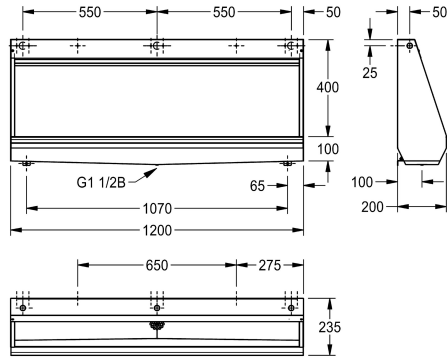

KWC CAMPUS Urinario colectivo

Modell-Linie: **CAMPUS | CMPX551GE**
Urinarios e inodoros | Urinario colectivo

KWC-No.

2030020113

Dimensiones 1200 x 515 x 235 mm (an x al x pr)

2030020114

Dimensiones 1400 x 515 x 235 mm (L x A x P)

2030020115

Dimensiones 1800 x 515 x 235 mm (L x A x P)

2030020116

Dimensiones 2100 x 515 x 235 mm (L x A x P)

2030020117

Dimensiones 2400 x 515 x 235 mm (L x A x P)

Anchura total

1,200 mm

1,400 mm

1,800 mm

2,100 mm

2,400 mm

Urinario colectivo, para montaje en pared, de acero de cromo-níquel V4A, superficie interior y exterior satinada, espesor de material 1 mm, volumen de descarga 0,15 l/sm, con tubo de descarga oculto, canalón con inclinación por ambos lados para desagüe con colador

centrado y troquelado G 1 1/2 B para conexión en sifón suministrado, juego de montaje y conexión de agua incluidos.

Dimensiones 1200 x 515 x 235 mm (L x A x P)

Datos técnicos

Diámetro de entrada

G 3/4 B

Material

Acero inoxidable

Código

1.4571

Espesor del material

1 mm

Tamaño de la salida

G 1 1/2

Profundidad

235 mm

Altura

516 mm

Anchura total

1,200 mm

sifón incluidos

No

Acabado de superficie

Acabado satinado

Tipo de descarga

Agua

Tipo de montaje

Montaje a pared

Tipo de urinario

Través de mingitorio

Tipo de vertedero

Residuos perforada plana

Entrada de agua

Montaje oculto

Desagüe

Expuesto

Accesorios opcionales