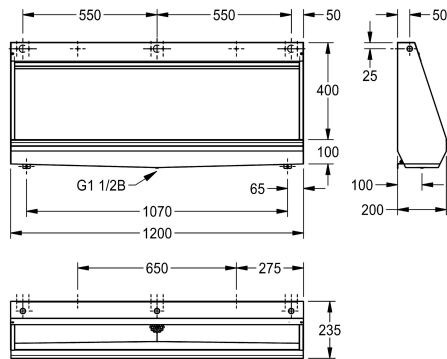

KWC CAMPUS

Wandhangende urinoorgoot

Modell-Linie: CAMPUS | CMPX551GE

Urinoirs en toiletten | Urinoirgoten

KWC-No.

2030020113

Afmetingen 1200 x 515 x 235 mm (B x H x D)

2030020114

Afmetingen 1400 x 515 x 235 mm (B x H x D)

2030020115

Afmetingen 1800 x 515 x 235 mm (B x H x D)

2030020116

Afmetingen 2100 x 515 x 235 mm (B x H x D)

2030020117

Afmetingen 2400 x 515 x 235 mm (B x H x D)

Totale breedte

1,200 mm

1,400 mm

1,800 mm

2,100 mm

2,400 mm

Urinoorgoot voor wandmontage, van roestvrij staal AISI 316TI, oppervlak binnen- en buitenkant zijdemat, materiaaldikte 1 mm, spoelvolume 0,15 l/s, met verborgen spoelbuis, afvoer midden G 1 1/2 B voor aansluiting op sifon, exclusief sifon, inclusief

bevestigingsbeugel, bevestigingsset en wateraansluiting.

Afmetingen 1200 x 515 x 235 mm (B x H x D)

Technical Data

Inlaat omvang

G 3/4 B

Materiaal

Roestvrij staal

Materiaalcode

1.4571

Materiaaldikte

1 mm

Uitlaat diameter

G 1 1/2

Totale diepte

235 mm

Totale hoogte

516 mm

Totale breedte

1,200 mm

inclusief sifon

Neen

Oppervlakafwerking

Zijdeglans

Type spoeling

Met waterspoeling

Type montage

Wandmontage

Type urinoir

Urinoorgoot

Type afvoer kit

Vlak rooster afvoerplug

Waterinlaat

Verdekte montage

Waterafvoer

Opbouw

Optionele toebehoren