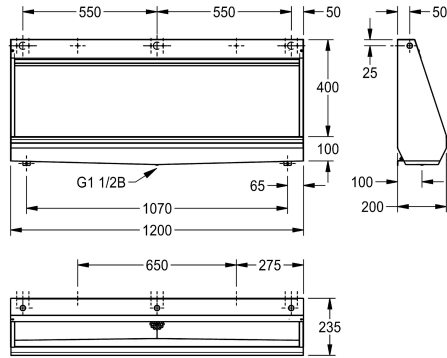

KWC CAMPUS

Wandhangende urinoirgoot

Modell-Linie: **CAMPUS | CMPX551GE**

Urinoirs en toiletten | Urinoirgoten

KWC-No.

2030020113

Afmetingen 1200 x 515 x 235 mm (B x H x D)

2030020114

Afmetingen 1400 x 515 x 235 mm (B x H x D)

2030020115

Afmetingen 1800 x 515 x 235 mm (B x H x D)

2030020116

Afmetingen 2100 x 515 x 235 mm (B x H x D)

2030020117

Afmetingen 2400 x 515 x 235 mm (B x H x D)

Totale breedte

1,200 mm

1,400 mm

1,800 mm

2,100 mm

2,400 mm

Urinoirgoot voor wandmontage, van roestvrij staal AISI 316TI, oppervlak binnen- en buitenkant zijdemat, materiaaldikte 1 mm, spoelvolume 0,15 l/s, met verborgen spoelbuis, afvoer midden G 1 1/2 B voor aansluiting op sifon, exclusief sifon, inclusief

bevestigingsbeugel, bevestigingsset en wateraansluiting.

Afmetingen 1200 x 515 x 235 mm (B x H x D)

Technical Data

Inlaat omvang

G 3/4 B

Materiaal

Roestvrij staal

Materiaalcode

1.4571

Materiaaldikte

1 mm

Uitlaat diameter

G 1 1/2

Totale diepte

235 mm

Totale hoogte

516 mm

Totale breedte

1,200 mm

inclusief sifon

Neen

Oppervlakafwerking

Zijdeglans

Type spoeling

Met waterspoeling

Type montage

Wandmontage

Type urinoir

Urinoirgoot

Type afvoer kit

Vlak rooster afvoerplug

Waterinlaat

Verdekte montage

Waterafvoer

Opbouw

Optionele toebehoren