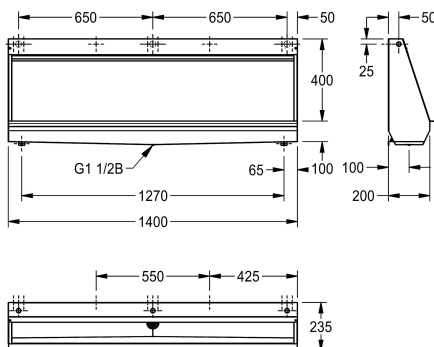

### KWC-No.

**2030020113**

Rozměry 1200 x 515 x 235 mm (š x v x h)

**2030020114**

Rozměry 1400 x 515 x 235 mm (š x v x h)

**2030020115**

Rozměry 1800 x 515 x 235 mm (š x v x h)

**2030020116**

Rozměry 2100 x 515 x 235 mm (š x v x h)

**2030020117**

Rozměry 2400 x 515 x 235 mm (š x v x h)

### Celková šířka

1,200 mm

1,400 mm

1,800 mm

2,100 mm

2,400 mm

Pisoárový žlab k montáži na stěnu, z chromikové oceli V 4A, uvnitř a vně povrch hedvábně matný, tloušťka materiálu 1 mm, spotřeba vody 0,15

l/spláchnutí, se skrytou splachovací trubkou, žlab s oboustranným sklonem k sítkovému odtoku G 1 1/2 B vyražnému na středu k

připojení na sifon (zajišťuje zákazník), včetně upevňovací sady a připojení na vodu.

Rozměry 1400 x 515 x 235 mm (š x v x h)