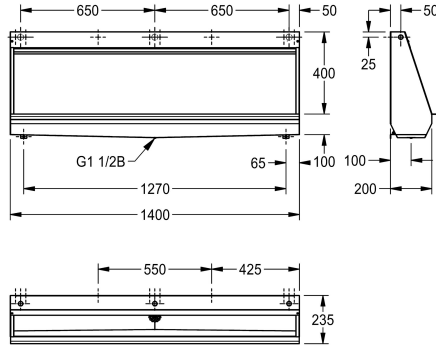

KWC CAMPUS Urinario colectivo

Modell-Linie: **CAMPUS | CMPX552GE**
Urinarios e inodoros | Urinario colectivo

KWC-No.

2030020113

Dimensiones 1200 x 515 x 235 mm (an x al x pr)

2030020114

Dimensiones 1400 x 515 x 235 mm (L x A x P)

2030020115

Dimensiones 1800 x 515 x 235 mm (L x A x P)

2030020116

Dimensiones 2100 x 515 x 235 mm (L x A x P)

2030020117

Dimensiones 2400 x 515 x 235 mm (L x A x P)

Anchura total

1,200 mm

1,400 mm

1,800 mm

2,100 mm

2,400 mm

Urinario colectivo, para montaje en pared, de acero de cromo-níquel V4A, superficie interior y exterior satinada, espesor de material 1 mm, volumen de descarga 0,15 l/sm, con tubo de descarga oculto, canalón con inclinación por ambos lados para desagüe con colador

centrado y troquelado G 1 1/2 B para conexión en sifón suministrado, juego de montaje y conexión de agua incluidos.

Dimensiones 1400 x 515 x 235 mm (L x A x P)

Datos técnicos

Diámetro de entrada

G 3/4 B

Material

Acero inoxidable

Código

1.4571

Espesor del material

1 mm

Tamaño de la salida

G 1 1/2

Profundidad

235 mm

Altura

516 mm

Anchura total

1,400 mm

sifón incluidos

No

Acabado de superficie

Acabado satinado

Tipo de descarga

Agua

Tipo de montaje

Montaje a pared

Tipo de urinario

Través de mingitorio

Tipo de vertedero

Residuos perforada plana

Entrada de agua

Montaje oculto

Desagüe

Expuesto

Accesorios opcionales