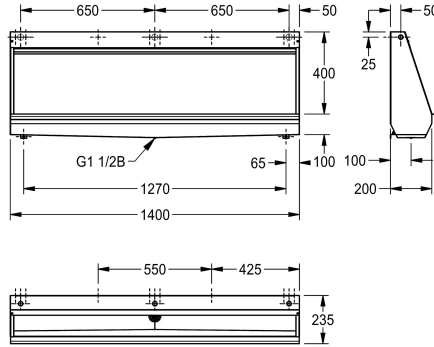

#### KWC-No.

**2030020113**

Mitat 1200 x 515 x 235 mm (L x K x S)

**2030020114**

Mitat 1400 x 515 x 235 mm (L x K x S)

**2030020116**

Mitat 2100 x 515 x 235 mm (L x K x S)

#### Kokonaisleveys

1,200 mm

1,400 mm

2,100 mm

Kouru-urinaali, ruostumaton teräs AISI 316, pinta satiipinnoitettu, materiaalin paksuus 1 mm, huuhteluveden tarve 0,15l/sm, peitetty huuhteluputki. Keskelle sijoitettu vino jäte G1 1/2 B syfoniin

liittämistä varten, mukana seinäkiinnikkeet ja asennussarja. Mitat 1400 x 515 x 235 mm (L x K x S)

1 mm

Ulostuloaukon halkaisija

G 1 1/2

Kokonaissyvyys

235 mm

Kokonaiskorkeus

516 mm

Kokonaisleveys