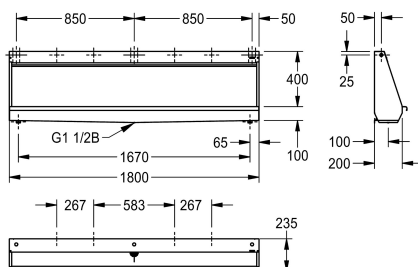

KWC CAMPUS Pisoárový žlab

Modell-Linie: **CAMPUS | CMPX553GE**
Pisoáry a WC | Pisoárové žlaby

KWC-No.

2030020113

Rozměry 1200 x 515 x 235 mm (š x v x h)

2030020114

Rozměry 1400 x 515 x 235 mm (š x v x h)

2030020115

Rozměry 1800 x 515 x 235 mm (š x v x h)

2030020116

Rozměry 2100 x 515 x 235 mm (š x v x h)

2030020117

Rozměry 2400 x 515 x 235 mm (š x v x h)

Celková šířka

1,200 mm

1,400 mm

1,800 mm

2,100 mm

2,400 mm

Pisoárový žlab k montáži na stěnu, z chromiklové oceli V 4A, uvnitř a vně povrch hedvábně matný, tloušťka materiálu 1 mm, spotřeba vody 0,15

l/spláchnutí, se skrytou splachovací trubkou, žlab s oboustranným sklonem k sítkovému odtoku G 1 1/2 B vyražnému na středu k

připojení na sifon (zajišťuje zákazník), včetně upevňovací sady a připojení na vodu.

Rozměry 1800 x 515 x 235 mm (š x v x h)

Technické údaje

Velikost přívodní trubky

G 3/4 B

Materiál

ušlechtilá ocel

Kód materiálu

1.4571

Tloušťka materiálu

1 mm

Velikost odtokové trubky

G 1 1/2

Celková hloubka

235 mm

Celková výška

516 mm

Celková šířka

1,800 mm

Včetně sifonu

Ne

Povrch

hedvábně matný

Typ splachování

voda

Způsob montáže

montáž na stěnu

Typ pisoáru

pisoárový žlab

Typ odpadové sady

plochý perforovaný odtok

Přívod vody

skrytá montáž

Odpad

vnější líc

Volitelné příslušenství