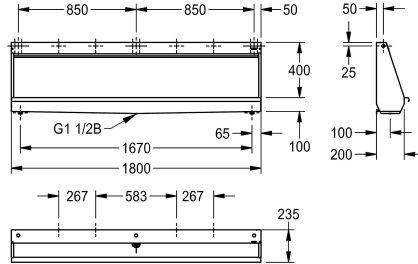

KWC CAMPUS Urinario colectivo

Modell-Linie: **CAMPUS | CMPX553GE**
Urinarios e inodoros | Urinario colectivo

KWC-No.

2030020113

Dimensiones 1200 x 515 x 235 mm (an x al x pr)

2030020114

Dimensiones 1400 x 515 x 235 mm (L x A x P)

2030020115

Dimensiones 1800 x 515 x 235 mm (L x A x P)

2030020116

Dimensiones 2100 x 515 x 235 mm (L x A x P)

2030020117

Dimensiones 2400 x 515 x 235 mm (L x A x P)

Anchura total

1,200 mm

1,400 mm

1,800 mm

2,100 mm

2,400 mm

Urinario colectivo, para montaje en pared, de acero de cromo-níquel V4A, superficie interior y exterior satinada, espesor de material 1 mm, volumen de descarga 0,15 l/sm, con tubo de descarga oculto, canalón con inclinación por ambos lados para desagüe con colador

centrado y troquelado G 1 1/2 B para conexión en sifón suministrado, juego de montaje y conexión de agua incluidos.

Dimensiones 1800 x 515 x 235 mm (L x A x P)

Datos técnicos

Diámetro de entrada

G 3/4 B

Material

Acero inoxidable

Código

1.4571

Espesor del material

1 mm

Tamaño de la salida

G 1 1/2

Profundidad

235 mm

Altura

516 mm

Anchura total

1,800 mm

sifón incluidos

No

Acabado de superficie

Acabado satinado

Tipo de descarga

Agua

Tipo de montaje

Montaje a pared

Tipo de urinario

Través de mingitorio

Tipo de vertedero

Residuos perforada plana

Entrada de agua

Montaje oculto

Desagüe

Expuesto

Accesorios opcionales