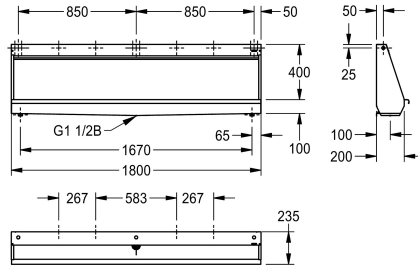

KWC CAMPUS Orinatoio multiplo

Modell-Linie: **CAMPUS | CMPX553GE**
Orinatori e WC | Orinatori multipli

KWC-No.

2030020113

Dimensioni 1200 x 515 x 235 mm (L x A x P)

2030020114

Dimensioni 1400 x 515 x 235 mm (L x A x P)

2030020115

Dimensioni 1800 x 515 x 235 mm (L x A x P)

2030020116

Lunghezza 2100 mm

2030020117

Dimensioni 2400 x 515 x 235 mm (L x A x P)

Larghezza complessiva

1,200 mm

1,400 mm

1,800 mm

2,100 mm

2,400 mm

Orinatoio a canale, per installazione a parete, in acciaio al nichel-cromo V4A, superficie con finitura satinata internamente ed esternamente, spessore materiale 1,0 mm, fabbisogno d'acqua di risciacquo 0,15 l/sm, con tubo di cacciata nascosto, canale con pendenza da entrambi i lati verso il filtro di scarico realizzato

centralmente G 1 1/2 B per l'allacciamento al sifone presente in loco, set di fissaggio e attacco acqua inclusi.

Dimensioni 1800 x 515 x 235 mm (L x A x P)

Dati tecnici

Dimensione mandata

G 3/4 B

Materiale

Acciaio inox

Codice materiale

1.4571

Spessore del materiale

1 mm

Dimensione scarico

G 1 1/2

Profondità totale

235 mm

Altezza totale

516 mm

Larghezza complessiva

1,800 mm

sifone incluso

No

Finitura della superficie

Finitura satinata

Tipo di flussaggio

Acqua di risciacquo

Tipo di montaggio

Installazione a parete

Tipologia orinatoio

Orinatoio a canale

Tipologia del gruppo scarico

Scarico piatto forato

Mandata dell'acqua

Installazione ad incasso

Scarico dell'acqua

Esposto

teamNumber

0

Accessori opzionali