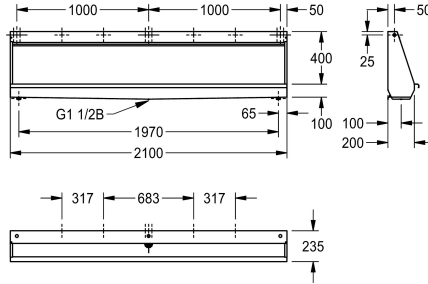

KWC CAMPUS Urinario colectivo

Modell-Linie: **CAMPUS | CMPX554GE**
Urinarios e inodoros | Urinario colectivo

KWC-No.

2030020113

Dimensiones 1200 x 515 x 235 mm (an x al x pr)

2030020114

Dimensiones 1400 x 515 x 235 mm (L x A x P)

2030020115

Dimensiones 1800 x 515 x 235 mm (L x A x P)

2030020116

Dimensiones 2100 x 515 x 235 mm (L x A x P)

2030020117

Dimensiones 2400 x 515 x 235 mm (L x A x P)

Anchura total

1,200 mm

1,400 mm

1,800 mm

2,100 mm

2,400 mm

Urinario colectivo, para montaje en pared, de acero de cromo-níquel V4A, superficie interior y exterior satinada, espesor de material 1 mm, volumen de descarga 0,15 l/sm, con tubo de descarga oculto, canalón con inclinación por ambos lados para desagüe con colador

centrado y troquelado G 1 1/2 B para conexión en sifón suministrado, juego de montaje y conexión de agua incluidos.

Dimensiones 2100 x 515 x 235 mm (L x A x P)

Datos técnicos

Diámetro de entrada

G 3/4 B

Material

Acero inoxidable

Código

1.4571

Espesor del material

1 mm

Tamaño de la salida

G 1 1/2

Profundidad

235 mm

Altura

516 mm

Anchura total

2,100 mm

sifón incluidos

No

Acabado de superficie

Acabado satinado

Tipo de descarga

Agua

Tipo de montaje

Montaje a pared

Tipo de urinario

Través de mingitorio

Tipo de vertedero

Residuos perforada plana

Entrada de agua

Montaje oculto

Desagüe

Expuesto

Accesorios opcionales