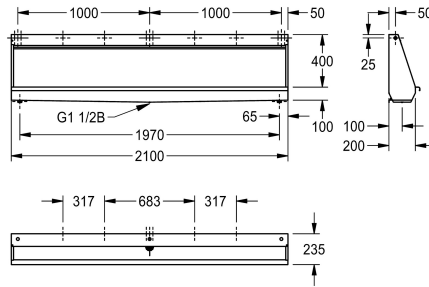

KWC CAMPUS Orinatoio multiplo

Modell-Linie: **CAMPUS | CMPX554GE**
Orinatoio e WC | Orinatoio multipli

KWC-No.

2030020113

Dimensioni 1200 x 515 x 235 mm (L x A x P)

2030020114

Dimensioni 1400 x 515 x 235 mm (L x A x P)

2030020115

Dimensioni 1800 x 515 x 235 mm (L x A x P)

2030020116

Lunghezza 2100 mm

2030020117

Dimensioni 2400 x 515 x 235 mm (L x A x P)

Larghezza complessiva

1,200 mm

1,400 mm

1,800 mm

2,100 mm

2,400 mm

Orinatoio a canale, per installazione a parete, in acciaio al nichel-cromo V4A, superficie con finitura satinata internamente ed esternamente, spessore materiale 1,0 mm, fabbisogno d'acqua di risciacquo 0,15 l/sm, con tubo di cacciata nascosto, canale con pendenza da entrambi i lati verso il filtro di scarico realizzato

centralmente G 1 1/2 B per l'allacciamento al sifone presente in loco, set di fissaggio e attacco acqua inclusi.

Dimensioni 2100 x 515 x 235 mm (L x A x P)

Dati tecnici

Dimensione mandata

G 3/4 B

Materiale

Acciaio inox

Codice materiale

1.4571

Spessore del materiale

1 mm

Dimensione scarico

G 1 1/2

Profondità totale

235 mm

Altezza totale

516 mm

Larghezza complessiva

2,100 mm

sifone incluso

No

Finitura della superficie

Finitura satinata

Tipo di flussaggio

Acqua di risciacquo

Tipo di montaggio

Installazione a parete

Tipologia orinatoio

Orinatoio a canale

Tipologia del gruppo scarico

Scarico piatto forato

Mandata dell'acqua

Installazione ad incasso

Scarico dell'acqua

Esposto

teamNumber

0

Accessori opzionali