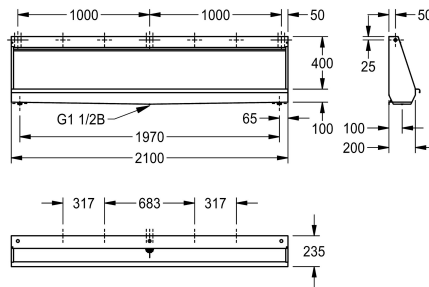

KWC CAMPUS Orinatoio multiplo

Modell-Linie: **CAMPUS | CMPX554GE**
Orinatori e WC | Orinatori multipli

KWC-No.

2030020113

Dimensioni 1200 x 515 x 235 mm (L x A x P)

2030020114

Dimensioni 1400 x 515 x 235 mm (L x A x P)

2030020115

Dimensioni 1800 x 515 x 235 mm (L x A x P)

2030020116

Lunghezza 2100 mm

2030020117

Dimensioni 2400 x 515 x 235 mm (L x A x P)

Larghezza complessiva

1,200 mm

1,400 mm

1,800 mm

2,100 mm

2,400 mm

Orinatoio a canale, per installazione a parete, in acciaio al nichel-cromo V4A, superficie con finitura satinata internamente ed esternamente, spessore materiale 1,0 mm, fabbisogno d'acqua di risciacquo 0,15 l/sm, con tubo di cacciata nascosto, canale con pendenza da entrambi i lati verso il filtro di scarico realizzato

centralmente G 1 1/2 B per l'allacciamento al sifone presente in loco, set di fissaggio e attacco acqua inclusi.

Dimensioni 2100 x 515 x 235 mm (L x A x P)

Dati tecnici

Dimensione mandata

G 3/4 B

Materiale

Acciaio inox

Codice materiale

1.4571

Spessore del materiale

1 mm

Dimensione scarico

G 1 1/2

Profondità totale

235 mm

Altezza totale

516 mm

Larghezza complessiva

2,100 mm

sifone incluso

No

Finitura della superficie

Finitura satinata

Tipo di flussaggio

Acqua di risciacquo

Tipo di montaggio

Installazione a parete

Tipologia orinatoio

Orinatoio a canale

Tipologia del gruppo scarico

Scarico piatto forato

Mandata dell'acqua

Installazione ad incasso

Scarico dell'acqua

Esposto

Accessori opzionali