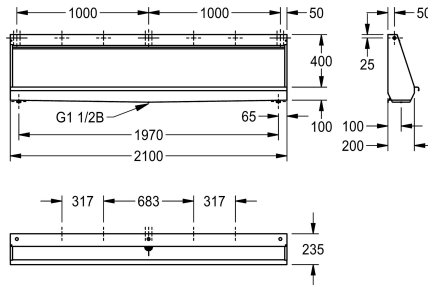

KWC CAMPUS Orinatoio multiplo

Modell-Linie: **CAMPUS | CMPX554GE**
Orinatori e WC | Orinatori multipli

KWC-No.

2030020113

Dimensioni 1200 x 515 x 235 mm (L x A x P)

2030020114

Dimensioni 1400 x 515 x 235 mm (L x A x P)

2030020115

Dimensioni 1800 x 515 x 235 mm (L x A x P)

2030020116

Lunghezza 2100 mm

2030020117

Dimensioni 2400 x 515 x 235 mm (L x A x P)

Larghezza complessiva

1,200 mm

1,400 mm

1,800 mm

2,100 mm

2,400 mm

Orinatoio a canale, per installazione a parete, in acciaio al nichel-cromo V4A, superficie con finitura satinata internamente ed esternamente, spessore materiale 1,0 mm, fabbisogno d'acqua di risciacquo 0,15 l/sm, con tubo di cacciata nascosto, canale con pendenza da entrambi i lati verso il filtro di scarico realizzato

centralmente G 1 1/2 B per l'allacciamento al sifone presente in loco, set di fissaggio e attacco acqua inclusi.

Dimensioni 2100 x 515 x 235 mm (L x A x P)

Dati tecnici

Dimensione mandata

G 3/4 B

Materiale

Acciaio inox

Codice materiale

1.4571

Spessore del materiale

1 mm

Dimensione scarico

G 1 1/2

Profondità totale

235 mm

Altezza totale

516 mm

Larghezza complessiva

2,100 mm

sifone incluso

No

Finitura della superficie

Finitura satinata

Tipo di flussaggio

Acqua di risciacquo

Tipo di montaggio

Installazione a parete

Tipologia orinatoio

Orinatoio a canale

Tipologia del gruppo scarico

Scarico piatto forato

Mandata dell'acqua

Installazione ad incasso

Scarico dell'acqua

Esposto

Accessori opzionali